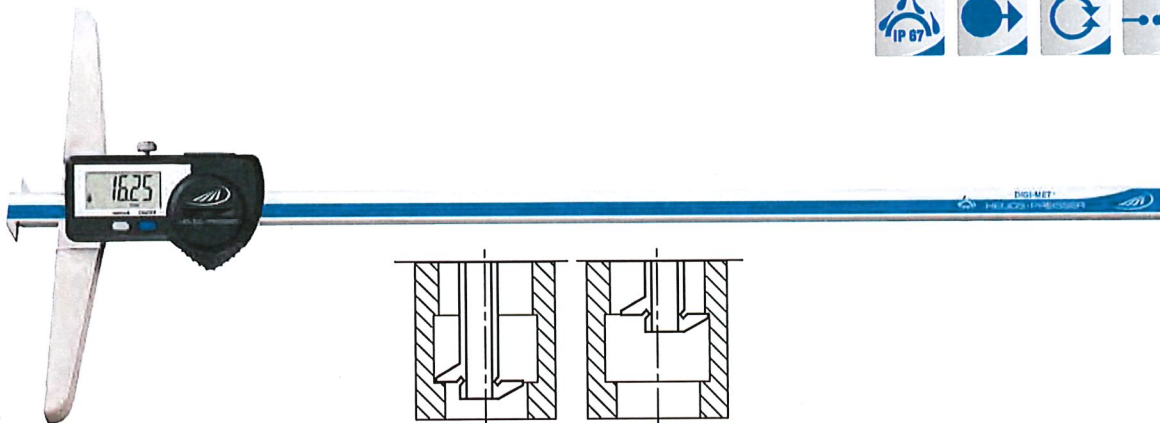

1366 DIGI-MET® Breiten- und Abstands-Tiefenmessschieber

Ausführung

- rostfreier Stahl
- induktives Messsystem, Schutzart IP67
- LCD-Anzeige 7,5 mm
- Werksnorm
- Feststellschraube

Funktionen

- ON / OFF
- **Quick-Start**
- **Quick-Lock** (Tastensperre)
- Nullsetzen an beliebiger Stelle
- mm / inch Umschaltung
- variabler Datenausgang RS 232 + Digimatic + USB

Lieferung

- Holzetui

▣	Messbereich		Messbrückenlänge	Ableseung		Fehlergrenze	Best. Nr.	Listenpreis
	mm	inch		mm	mm			
▪	0 - 200	0 - 8	100	0,01	.0005	0,03	1366 718	422,00
▪	0 - 300	0 - 12	150	0,01	.0005	0,03	1366 722	510,00
▪	0 - 500	0 - 20	150	0,01	.0005	0,03	1366 728	642,00