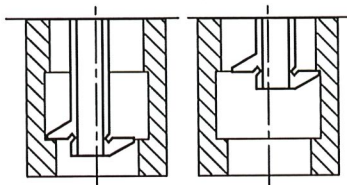

1366 DIGI-MET® Breiten- und Abstands-Tiefenmessschieber

Ausführung

- rostfreier Stahl
- induktives Messsystem, Schutzart IP67
- LCD-Anzeige 7,5 mm
- Werksnorm
- Feststellschraube

Funktionen

- ON / OFF
- **Quick-Start**
- **Quick-Lock** (Tastensperre)
- Nullsetzen an beliebiger Stelle
- mm / inch Umschaltung
- variabler Datenausgang RS 232 + Digimatic + USB

Lieferung

- Holzetui

▣	Messbereich		Messbrückenlänge	Ableseung		Fehlergrenze	Best. Nr.	Listenpreis
	mm	inch		mm	mm			
▪	0 - 200	0 - 8	100	0,01	.0005	0,03	1366 718	422,00
▪	0 - 300	0 - 12	150	0,01	.0005	0,03	1366 722	510,00
▪	0 - 500	0 - 20	150	0,01	.0005	0,03	1366 728	642,00