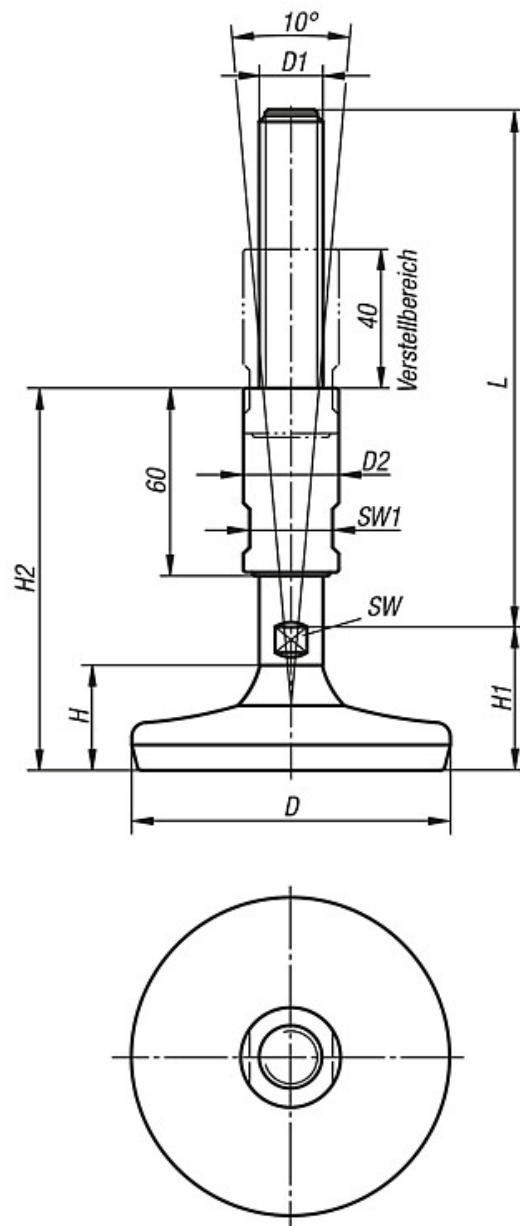

Artikelbeschreibung/Produktabbildungen

Beschreibung

Zeichnungen

Artikelübersicht

Bestellnummer	D	D1	D2	H	H1	H2	SW	SW1	L	Belastbarkeit max. kN	Gewicht ca. kg
K0741.08016X143	80	M16	25	30	48	126	13	20	143	10	0,552
K0741.08020X143	80	M20	30	30	48	126	17	26	143	10	0,735
K0741.10016X144	100	M16	25	35	53	132	13	20	144	15	0,706
K0741.10020X144	100	M20	30	35	53	132	17	26	144	15	0,899
K0741.10024X144	100	M24	35	35	53	132	20	30	144	15	1,005
K0741.12016X144	120	M16	25	37	55	134	13	20	144	30	1,065
K0741.12020X144	120	M20	30	37	55	134	17	26	144	30	1,248
K0741.12024X144	120	M24	32	37	55	134	20	30	144	30	1,354