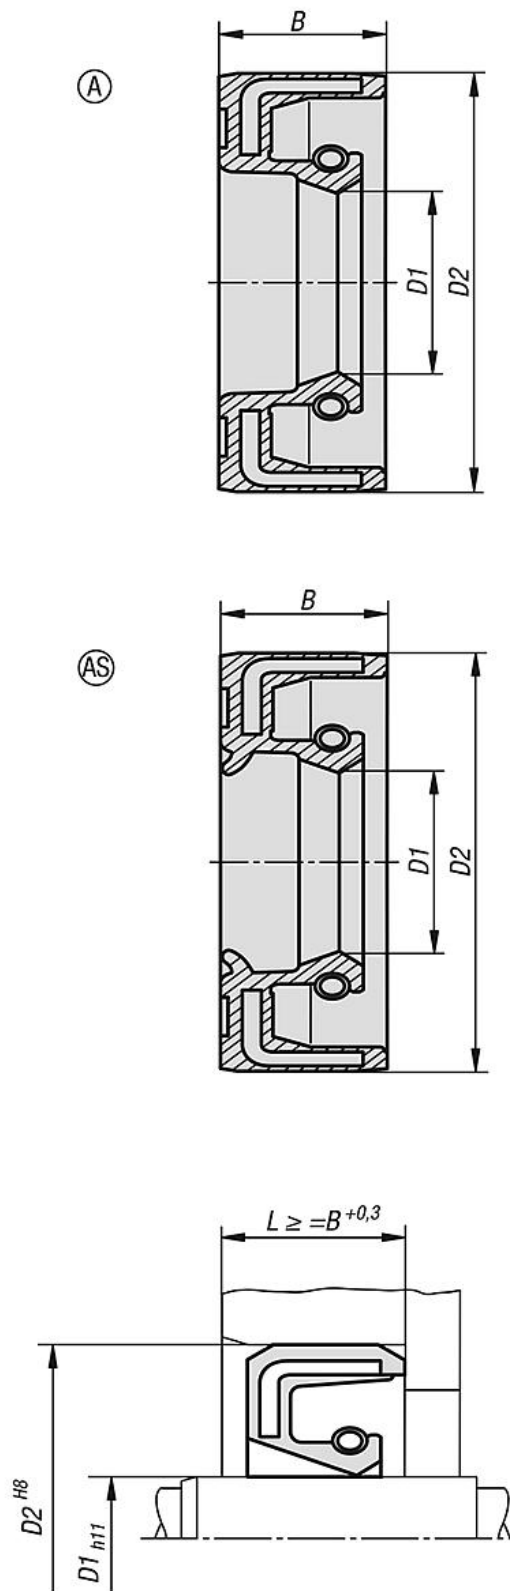

Form A: Ausführung nach DIN 3760 (ISO 6194/1) Außendurchmesser glatt.
Form AS: Ausführung nach DIN 3760 (ISO 6194/0) Außendurchmesser glatt, mit zusätzlicher Staublippe zum Schutz vor Verschmutzungen von außen.

Oberflächenrauheit Ra 0,2 bis 0,8 μm .

Die Härte der Welle sollte mindestens 45 HRC betragen.

Zeichnungen

Artikelübersicht

Bestellnummer	Form	D1	D2	B
23915-11061605	A	6	16	5
23915-11061607	A	6	16	7

Artikelübersicht