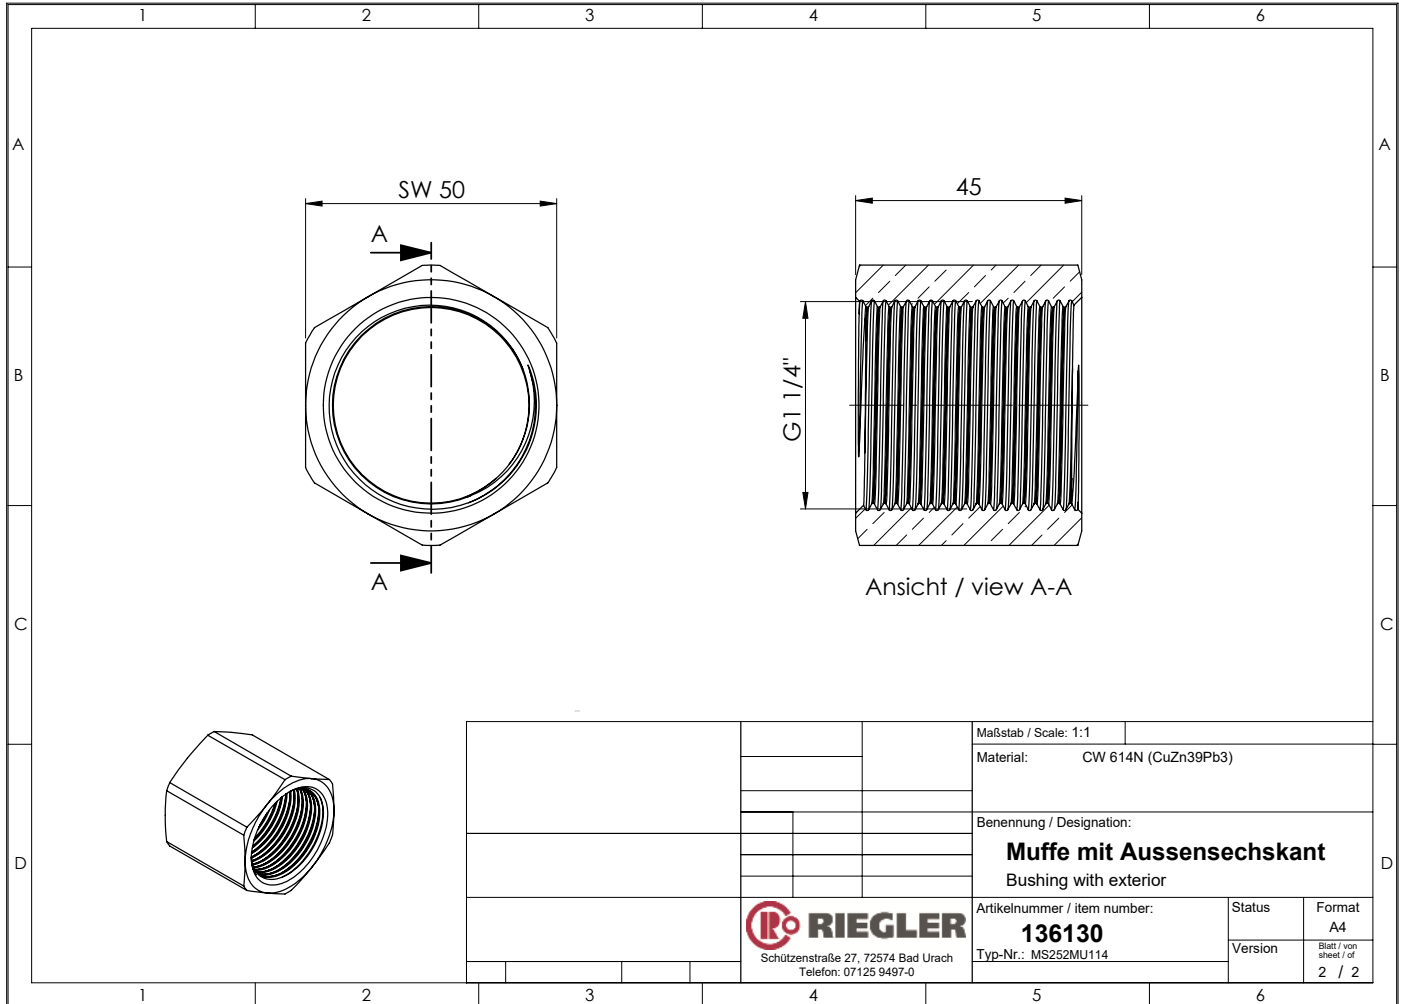

# Muffe mit Außensechskant, Messing