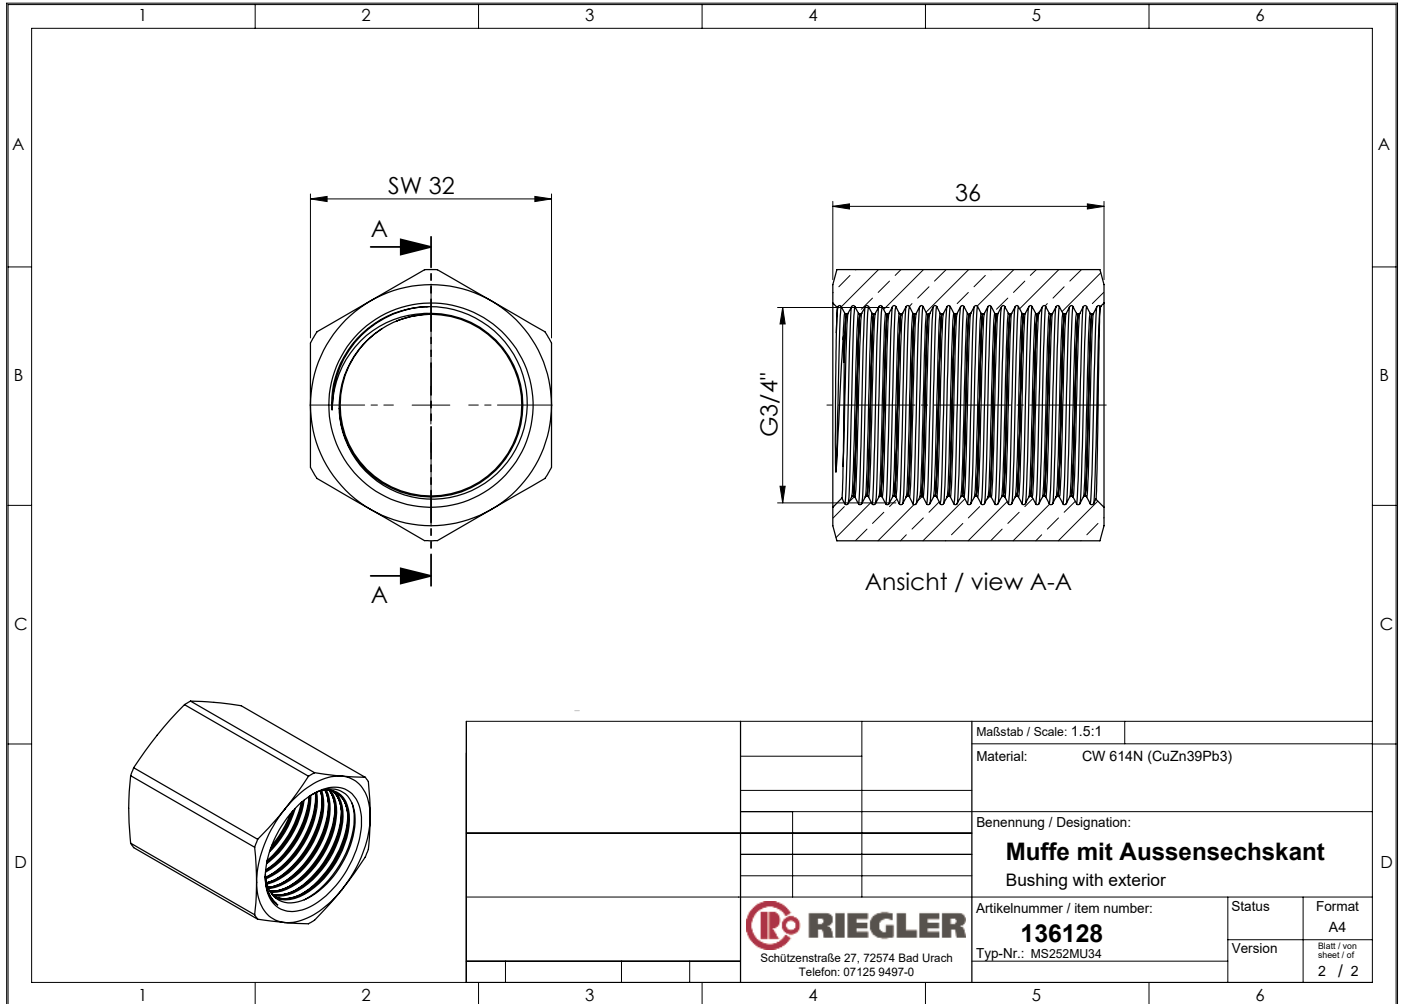

Muffe mit Außensechskant, Messing