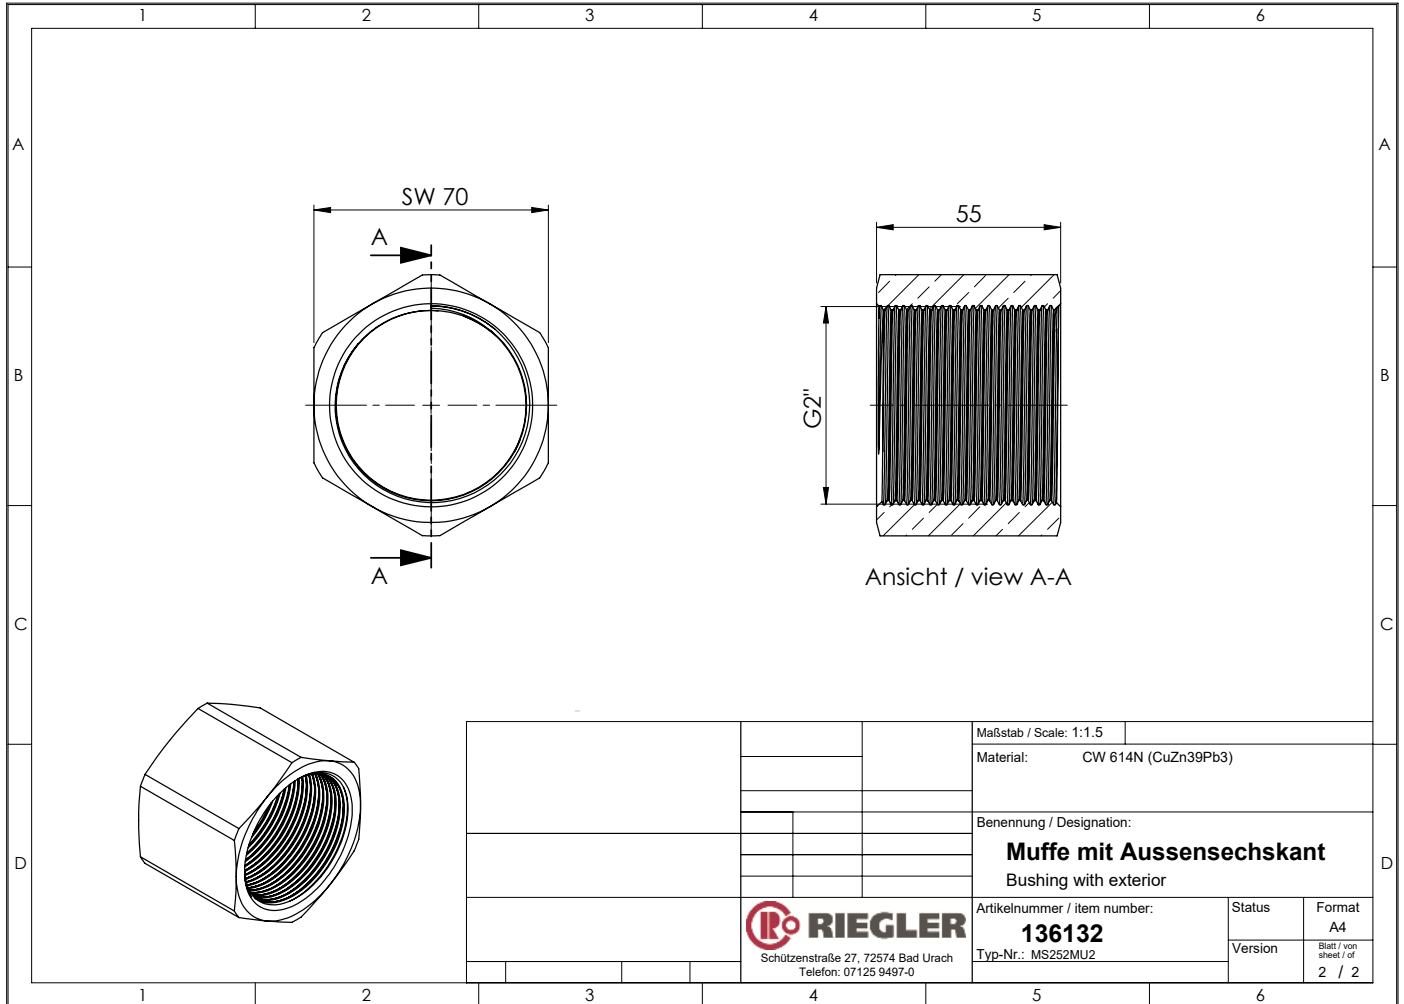

Muffe mit Außensechskant, Messing