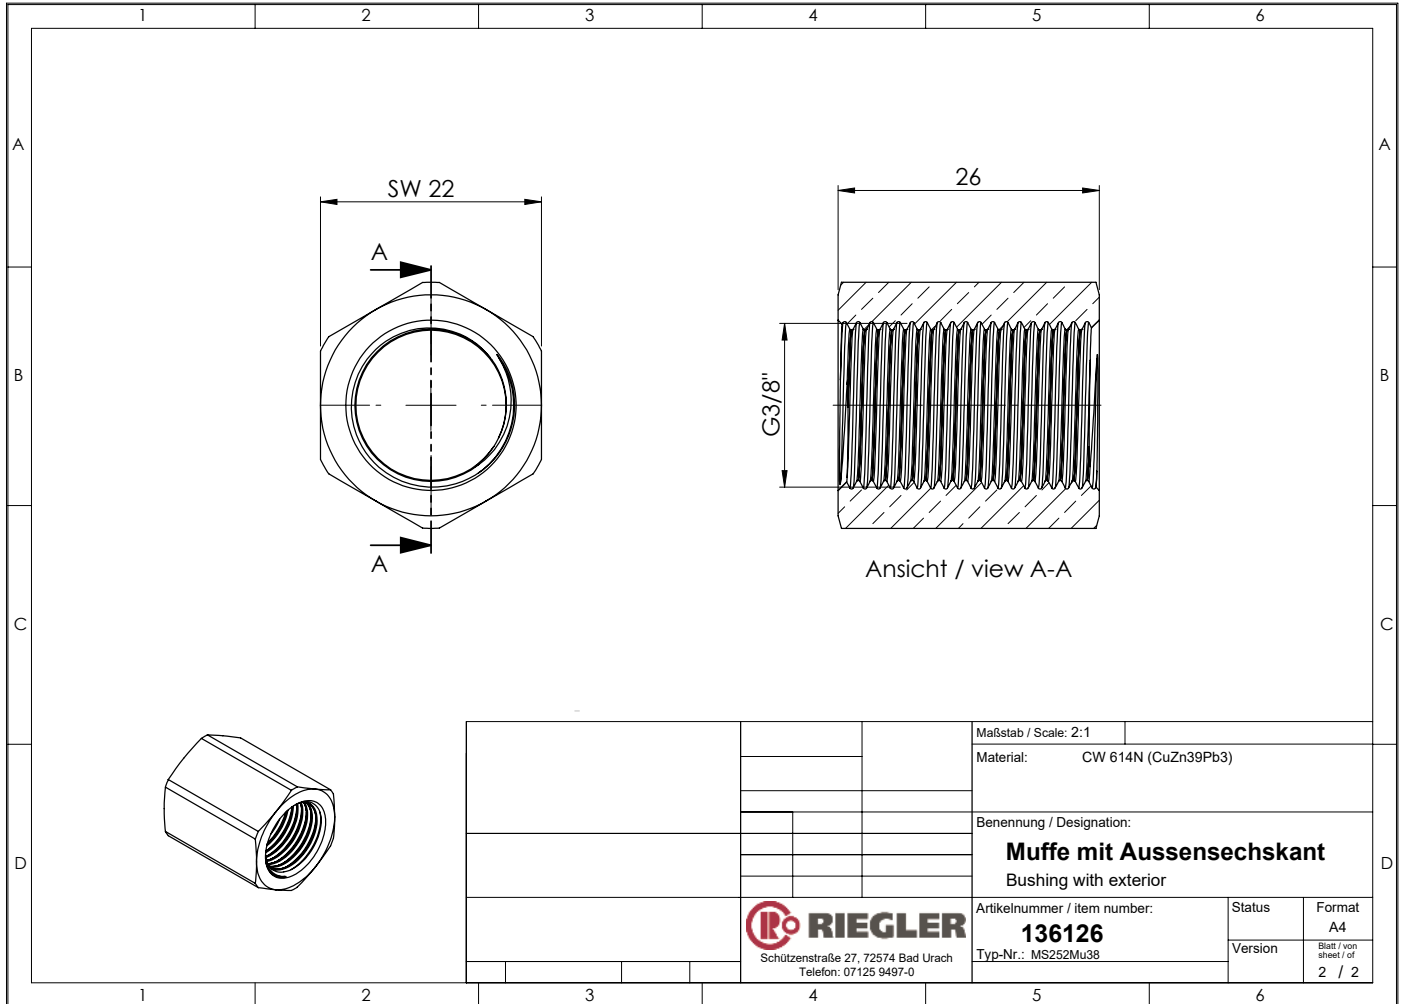

Muffe mit Außensechskant, Messing