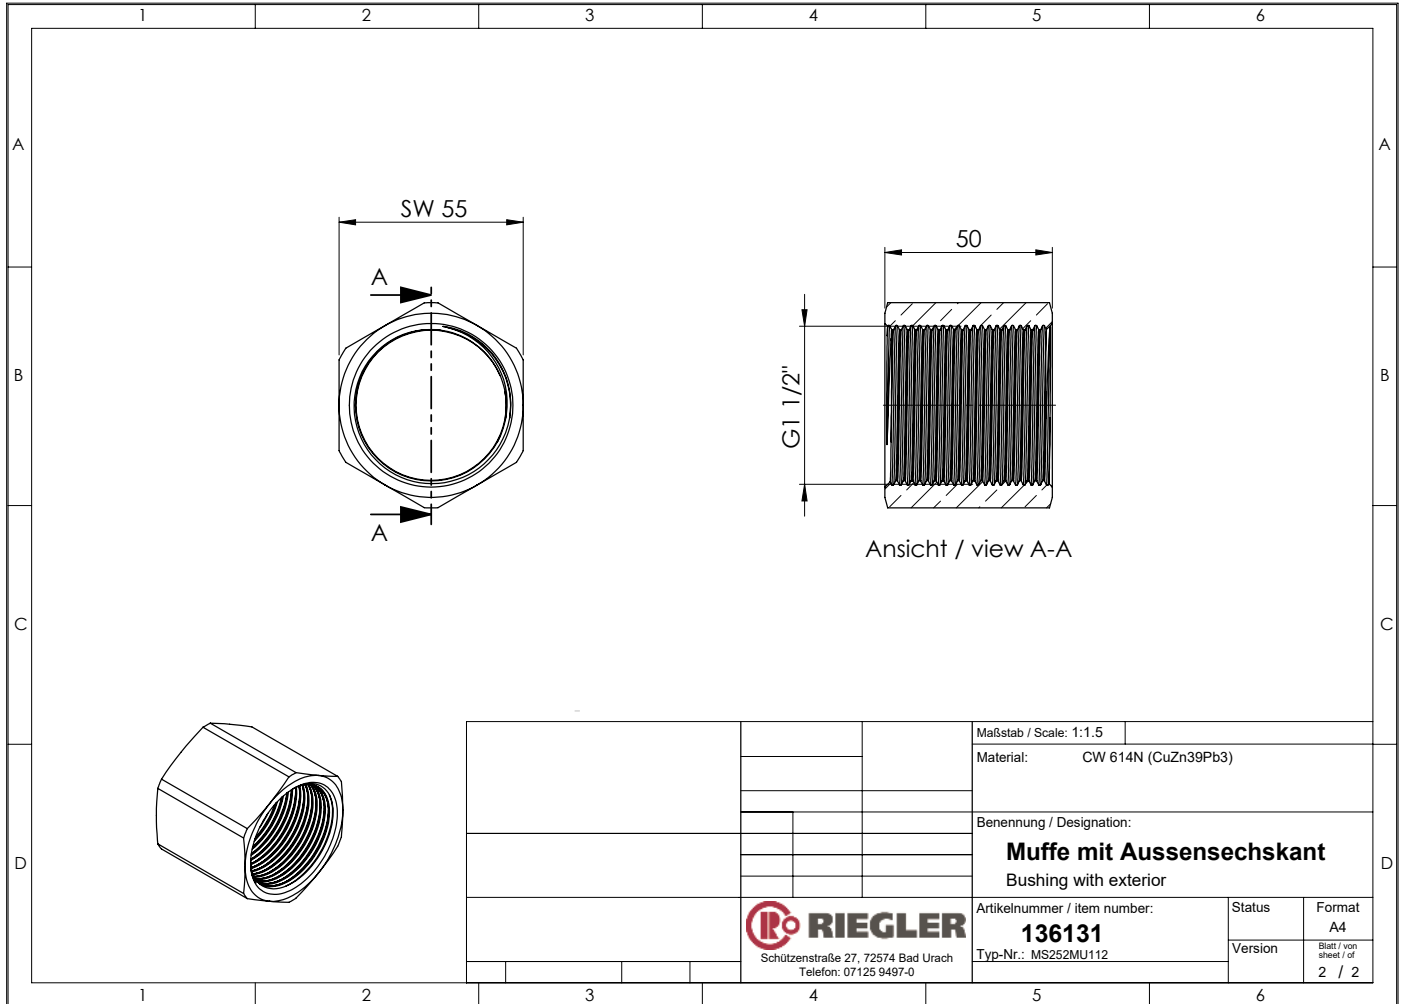

Muffe mit Außensechskant, Messing