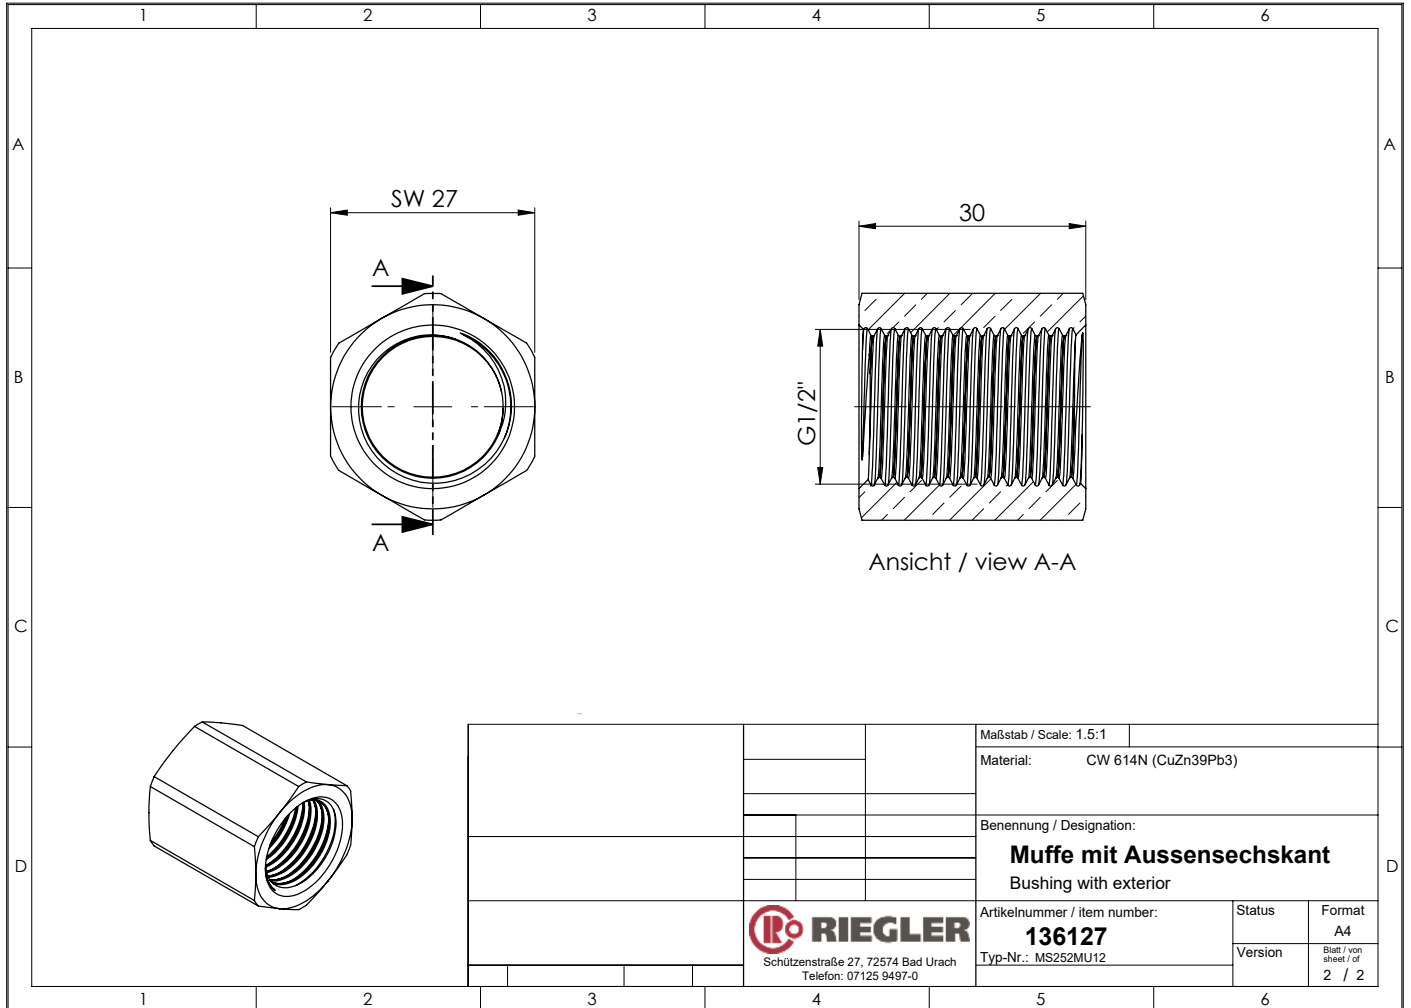

Muffe mit Außensechskant, Messing