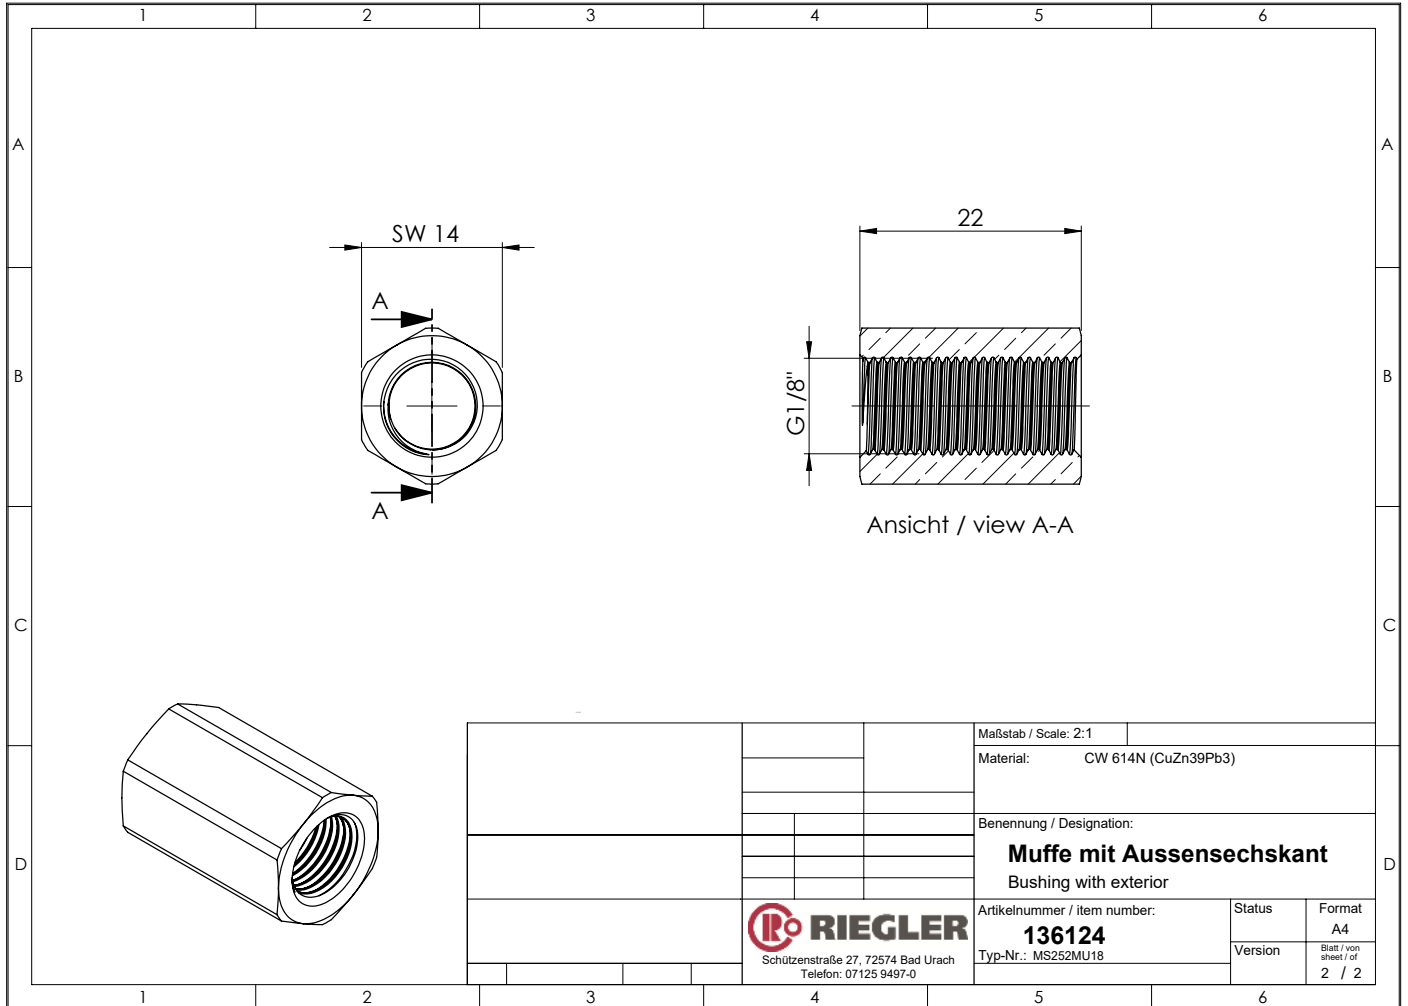

Muffe mit Außensechskant, Messing