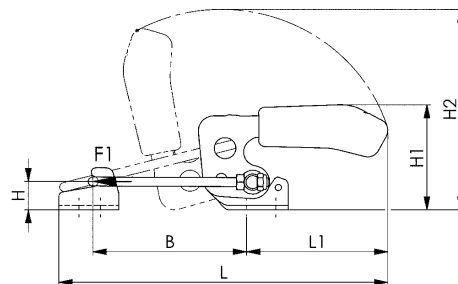

Bestell-Nr.	Größe	F1 [kN]	Gewicht [g]
557718	2	1,6	120
557719	3	3,2	330
557720	4	7,0	810

Auch in Ausführung „EDELSTAHL rostfrei“ (Nr. 6848HNIIE) lieferbar!

Nr. 6848HG

Verschlussspanner horizontal mit grünem Handgriff

Bestell-Nr.	Größe	F1 [kN]	Gewicht [g]
557563	2	1,6	120
557564	3	3,2	330
557565	4	7,0	810

Auch in Ausführung „EDELSTAHL rostfrei“ (Nr. 6848HNIG) lieferbar!

Nr. 6848HT

Verschlussspanner horizontal mit schwarzem Handgriff

Bestell-Nr.	Größe	F1 [kN]	Gewicht [g]
558056	2	1,6	120
558057	3	3,2	330
558058	4	7,0	810

Auch in Ausführung „EDELSTAHL rostfrei“ (Nr. 6848HNIT) lieferbar!

CAD

Zubehör und Empfehlungen

Nr. 6847SU

Nr. 6848V

Maßtabelle:

Größe	B min.	B max.	C	C1	D	ØD1	E min.	E max.	H	H1	H2	K	L min.	L max.	L1	M	N	P
2	42,0	76	13	11	5,2	4	38,0	72	12	47,0	99,0	6,4	125	159	69	19,5-23,5	38,0	26,0
3	53,5	101	19	14	6,5	6	48,5	96	19	70,0	136,0	8,0	169	216	93	24,5-32,0	48,0	35,0
4	66,0	130	32	19	8,5	8	59,0	123	26	94,5	168,0	9,5	209	273	111	35,0-46,0	64,5	53,5