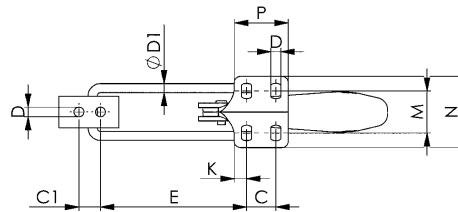

Bestell-Nr.	Größe	F1 [kN]	Gewicht [g]
557563	2	1,6	120
557564	3	3,2	330
557565	4	7,0	810

Auch in Ausführung „EDELSTAHL rostfrei“ (Nr. 6848HNIG) lieferbar!

Nr. 6848HT

Verschlussspanner horizontal mit schwarzem Handgriff

Bestell-Nr.	Größe	F1 [kN]	Gewicht [g]
558056	2	1,6	120
558057	3	3,2	330
558058	4	7,0	810

Auch in Ausführung „EDELSTAHL rostfrei“ (Nr. 6848HNIT) lieferbar!

CAD

Zubehör und Empfehlungen

Nr. 6847SU

Nr. 6848V

Maßtabelle:

Größe	B min.	B max.	C	C1	D	ØD1	E min.	E max.	H	H1	H2	K	L min.	L max.	L1	M	N	P
2	42,0	76	13	11	5,2	4	38,0	72	12	47,0	99,0	6,4	125	159	69	19,5-23,5	38,0	26,0
3	53,5	101	19	14	6,5	6	48,5	96	19	70,0	136,0	8,0	169	216	93	24,5-32,0	48,0	35,0
4	66,0	130	32	19	8,5	8	59,0	123	26	94,5	168,0	9,5	209	273	111	35,0-46,0	64,5	53,5