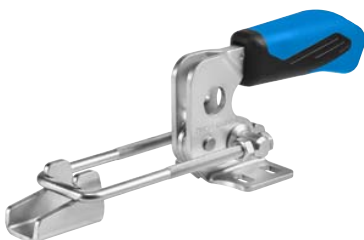

Nr. 6848H

Verschlussspanner horizontal mit rotem Handgriff

verzinkt und passiviert.
Niete aus nicht rostendem Stahl, die in einsatzgehärteten Lagerbuchsen laufen. Haken vergütet. Lagerstellen gefettet.
Ergonomischer, ölbeständiger Handgriff mit großer Handauflage und weicher Komponente.
Komplett mit Gegenhalter.

Bestell-Nr.	Größe	F1 [kN]	Gewicht [g]
94698	2	1,6	120
94706	3	3,2	330
94714	4	7,0	810

Auch in Ausführung „EDELSTAHL rostfrei“ (Nr. 6848HNI) lieferbar!

Nr. 6848HY

Verschlussspanner horizontal mit gelbem Handgriff

Bestell-Nr.	Größe	F1 [kN]	Gewicht [g]
557173	2	1,6	120
557174	3	3,2	330
557175	4	7,0	810

Auch in Ausführung „EDELSTAHL rostfrei“ (Nr. 6848HNIY) lieferbar!

Nr. 6848HJ

Verschlussspanner horizontal mit orangefarbenem Handgriff

Bestell-Nr.	Größe	F1 [kN]	Gewicht [g]
557405	2	1,6	120
557406	3	3,2	330
557407	4	7,0	810

Auch in Ausführung „EDELSTAHL rostfrei“ (Nr. 6848HNIJ) lieferbar!

Nr. 6848HE

Verschlussspanner horizontal mit blauem Handgriff