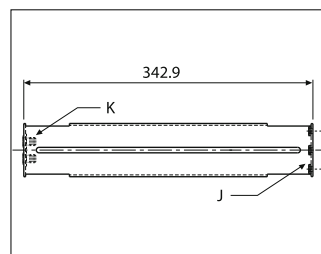

## Hinweise

- Lieferumfang: 1 Paar Schienen, 2 x vordere Montagewinkel, 2 x hintere Montagewinkel, 8 x Rändelschrauben, 8 x Kontermuttern
- Empfohlene Befestigung: M4 Kopschrauben
- Front-Verkleidungen: benutzen Sie bitte eine Linsenschraube 8-32 mit Käfigmutter
- Nur Vertikalmontage
- Falls nicht anders angegeben, sind die genannten Tragkräfte die maximal erreichbaren, bei einem Paar seitlich montierten Führungen mit 450 mm Schienenabstand.

### Lastwert

Bis 55 kg (basiert auf einem 406 mm breiten Einschub bei 2,000 Prüfzyklen)

### Profil

H = 41,1 mm, B = 9,6 mm

2907WB	SL	CL	TR	A	B	C	D	E	F	G	W
	mm	mm	mm	mm	mm	mm	mm	mm	mm	mm	kg
DZ2907-0022WB-2	584	558	610	-	-	368,3	416	460,4	-	-	2,30
DZ2907-0024WB-2	635	608	660	-	-	368,3	416	460,4	512	-	2,50
DZ2907-0026WB-2	686	659	711	256	276,2	-	416	460,4	512	552,5	2,68