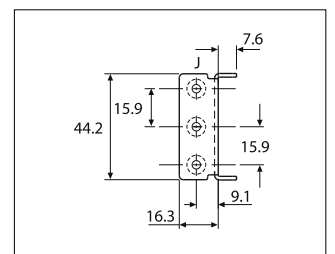

## Hinweise

- Lieferumfang: 1 Paar Schienen, 2 x vordere Montagewinkel, 2 x hintere Montagewinkel, 8 x Rändelschrauben, 8 x Kontermuttern
- Empfohlene Befestigung: M4 Kopschrauben
- Front-Verkleidungen: benutzen Sie bitte eine Linsenschraube 8-32 mit Käfigmutter
- Nur Vertikalmontage
- Falls nicht anders angegeben, sind die genannten Tragkräfte die maximal erreichbaren, bei einem Paar seitlich montierten Führungen mit 450 mm Schienenabstand.

### Profil

H = 41,1 mm, B = 9,6 mm

2907WB	SL	CL	TR	A	B	C	D	E	F	G	W
	mm	mm	mm	mm	mm	mm	mm	mm	mm	mm	kg
DZ2907-0022WB-2	584	558	610	-	-	368,3	416	460,4	-	-	2,30
DZ2907-0024WB-2	635	608	660	-	-	368,3	416	460,4	512	-	2,50
DZ2907-0026WB-2	686	659	711	256	276,2	-	416	460,4	512	552,5	2,68