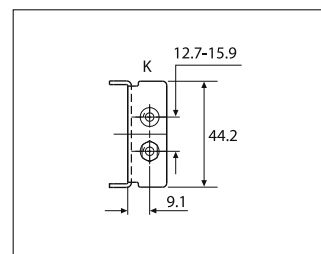

## Hinweise

- Lieferumfang: 1 Paar Schienen, 2 x vordere Montagewinkel, 2 x hintere Montagewinkel, 8 x Rändelschrauben, 8 x Kontermuttern
- Empfohlene Befestigung: M4 Kopschrauben
- Front-Verkleidungen: benutzen Sie bitte eine Linsenschraube 8-32 mit Käfigmutter
- Nur Vertikalmontage
- Falls nicht anders angegeben, sind die genannten Tragkräfte die maximal erreichbaren, bei einem Paar seitlich montierten Führungen mit 450 mm Schienenabstand.

### Profil

H = 41,1 mm, B = 9,6 mm

2907WB	SL	CL	TR	A	B	C	D	E	F	G	W
	mm	mm	mm	mm	mm	mm	mm	mm	mm	mm	kg
DZ2907-0022WB-2	584	558	610	-	-	368,3	416	460,4	-	-	2,30
DZ2907-0024WB-2	635	608	660	-	-	368,3	416	460,4	512	-	2,50
DZ2907-0026WB-2	686	659	711	256	276,2	-	416	460,4	512	552,5	2,68