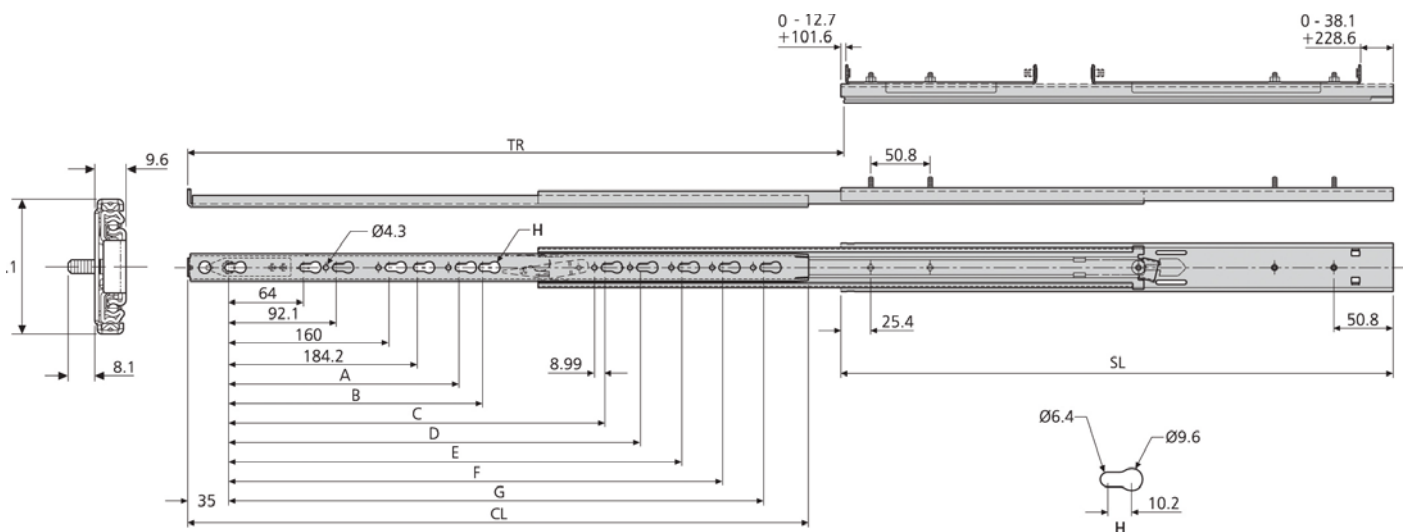

## Hinweise

- Lieferumfang: 1 Paar Schienen, 2 x vordere Montagewinkel, 2 x hintere Montagewinkel, 8 x Rändelschrauben, 8 x Kontermuttern
- Empfohlene Befestigung: M4 Kopschrauben
- Front-Verkleidungen: benutzen Sie bitte eine Linsenschraube 8-32 mit Käfigmutter
- Nur Vertikalmontage
- Falls nicht anders angegeben, sind die genannten Tragkräfte die maximal erreichbaren, bei einem Paar seitlich montierten Führungen mit 450 mm Schienenabstand.

### Profil

H = 41,1 mm, B = 9,6 mm

2907WB	SL	CL	TR	A	B	C	D	E	F	G	W
	mm	mm	mm	mm	mm	mm	mm	mm	mm	mm	kg
DZ2907-0022WB-2	584	558	610	-	-	368,3	416	460,4	-	-	2,30
DZ2907-0024WB-2	635	608	660	-	-	368,3	416	460,4	512	-	2,50
DZ2907-0026WB-2	686	659	711	256	276,2	-	416	460,4	512	552,5	2,68