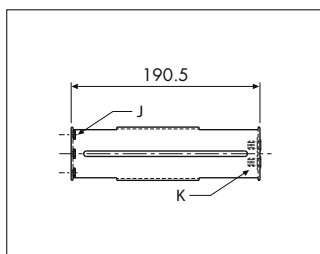

## Hinweise

- Lieferumfang: 1 Paar Schienen, 2 x vordere Montagewinkel, 2 x hintere Montagewinkel, 8 x Rändelschrauben, 8 x Kontermuttern
- Empfohlene Befestigung: M4 Kopschrauben
- Front-Verkleidungen: benutzen Sie bitte eine Linsenschraube 8-32 mit Käfigmutter
- Nur Vertikalmontage
- Falls nicht anders angegeben, sind die genannten Tragkräfte die maximal erreichbaren, bei einem Paar seitlich montierten Führungen mit 450 mm Schienenabstand.

### Profil

H = 41,1 mm, B = 9,6 mm

2907WB	SL	CL	TR	A	B	C	D	E	F	G	W
	mm	mm	mm	mm	mm	mm	mm	mm	mm	mm	kg
DZ2907-0022WB-2	584	558	610	-	-	368,3	416	460,4	-	-	2,30
DZ2907-0024WB-2	635	608	660	-	-	368,3	416	460,4	512	-	2,50
DZ2907-0026WB-2	686	659	711	256	276,2	-	416	460,4	512	552,5	2,68