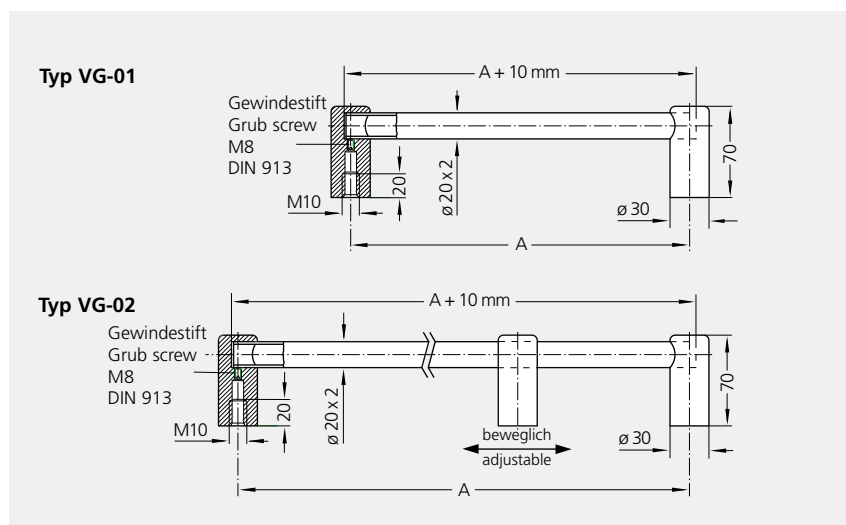

Griffe – komplett montiert
Handles – completely mounted

Rohre in Eloxalausführung
Tubes in anodized version

Typ	A	Schenkelfarbe Shank colour		Bestell-Nr. Order no.	
		natur natural colour	schwarz black	naturfarben natural colour	schwarz black
VG-01	250	natur	natur	VG-01.250.N01	VG-01.250.N04
		schwarz	black	VG-01.250.S01	VG-01.250.S04
	300	natur	natur	VG-01.300.N01	VG-01.300.N04
		schwarz	black	VG-01.300.S01	VG-01.300.S04
	400	natur	natur	VG-01.400.N01	VG-01.400.N04
		schwarz	black	VG-01.400.S01	VG-01.400.S04
500	natur	natur	VG-01.500.N01	VG-01.500.N04	
	schwarz	black	VG-01.500.S01	VG-01.500.S04	
VG-02	500	natur	natur	VG-02.500.N01	VG-02.500.N04
		schwarz	black	VG-02.500.S01	VG-02.500.S04
	600	natur	natur	VG-02.600.N01	VG-02.600.N04
		schwarz	black	VG-02.600.S01	VG-02.600.S04
	800	natur	natur	VG-02.800.N01	VG-02.800.N04
		schwarz	black	VG-02.800.S01	VG-02.800.S04

Alle Maße in mm. / All dimensions in mm.