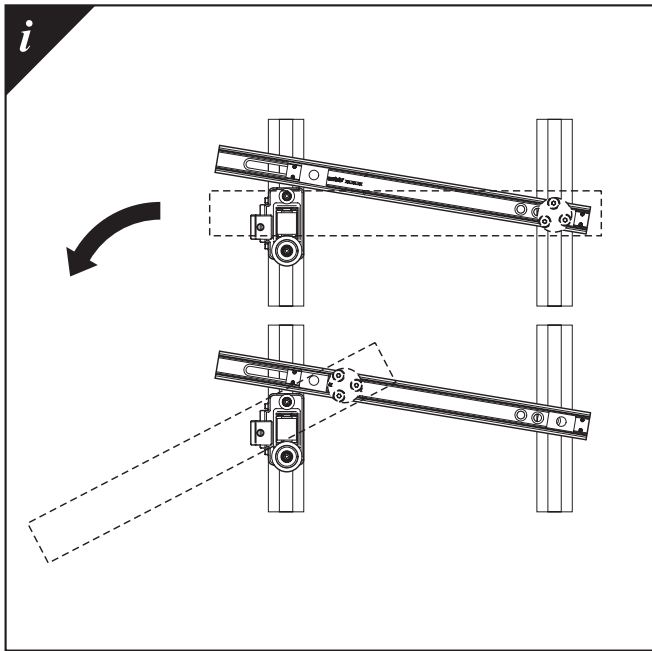

# Montageanleitung Accuride DA4190 Teleskopschiene mit Kippsystem

DA4190	mm
	SL
DA4190-0060-4	600.0
DA4190-0100-4	1000.0

5a

**5b**