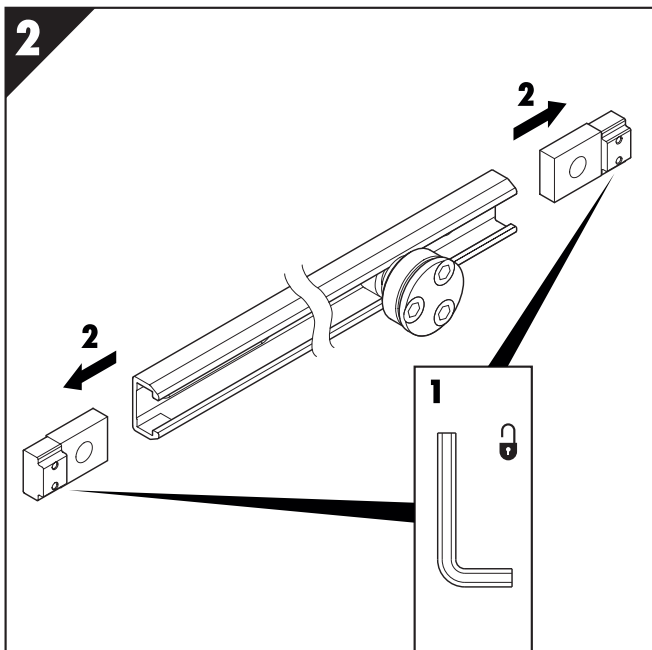

# Montageanleitung Accuride DA4190 Teleskopschiene mit Kippsystem

DA4190	mm
	SL
DA4190-0060-4	600.0
DA4190-0100-4	1000.0

5a

**5b**