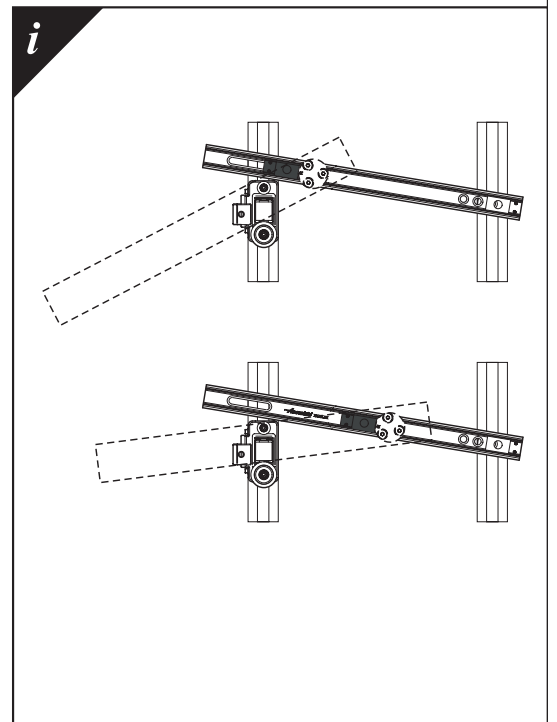

# Montageanleitung Accuride DA4190 Teleskopschiene mit Kippsystem

DA4190	mm
	SL
DA4190-0060-4	600.0
DA4190-0100-4	1000.0

5a

**5b**