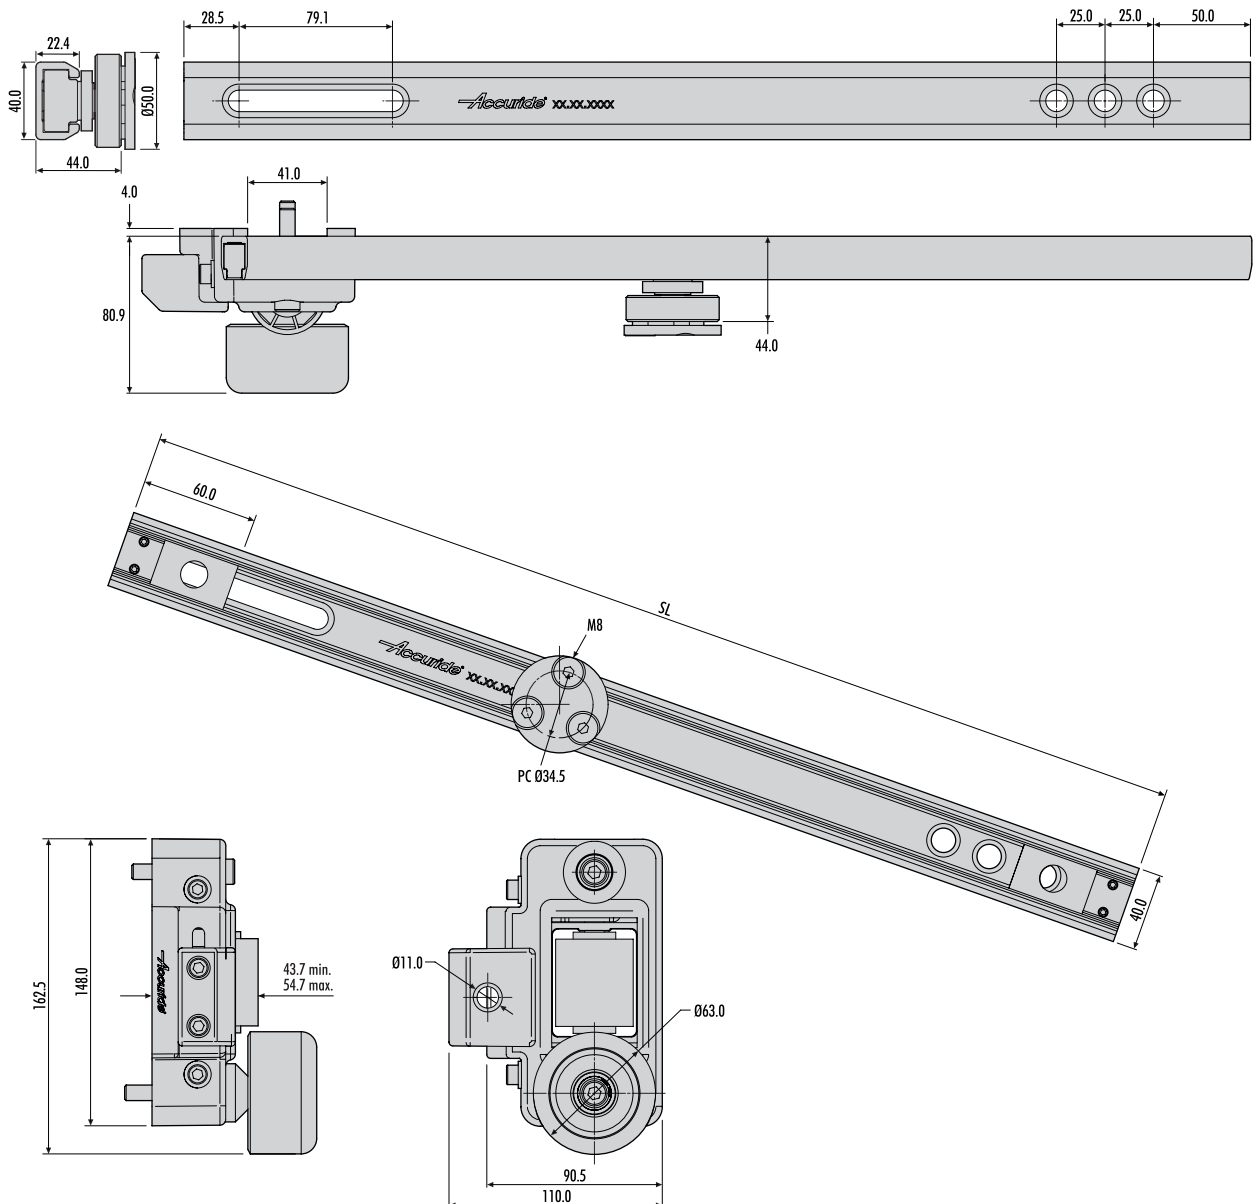

# Montageanleitung Accuride DA4190 Teleskopschiene mit Kippsystem

DA4190	mm
	SL
DA4190-0060-4	600.0
DA4190-0100-4	1000.0

5a

**5b**