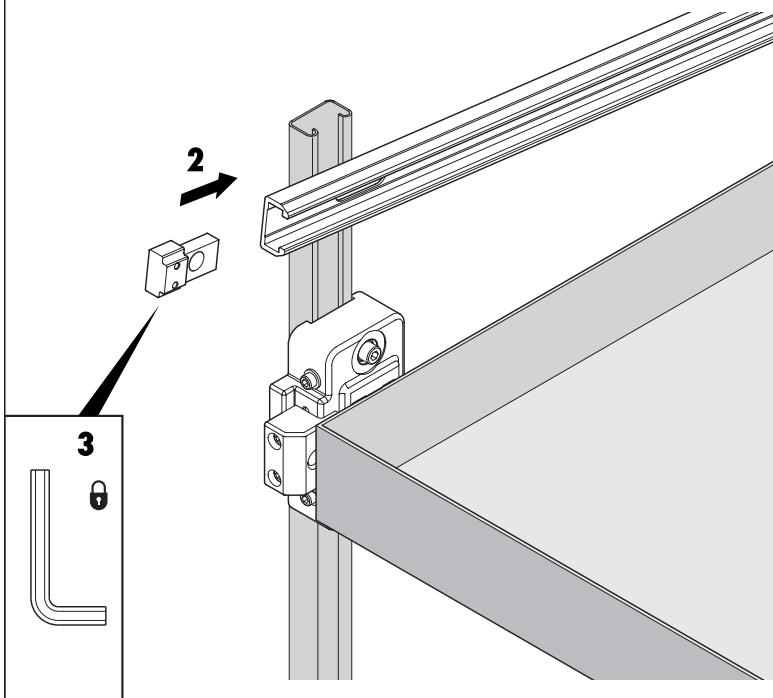

# Montageanleitung Accuride DA4190 Teleskopschiene mit Kippsystem

DA4190	mm
	SL
DA4190-0060-4	600.0
DA4190-0100-4	1000.0

5a

**5b**