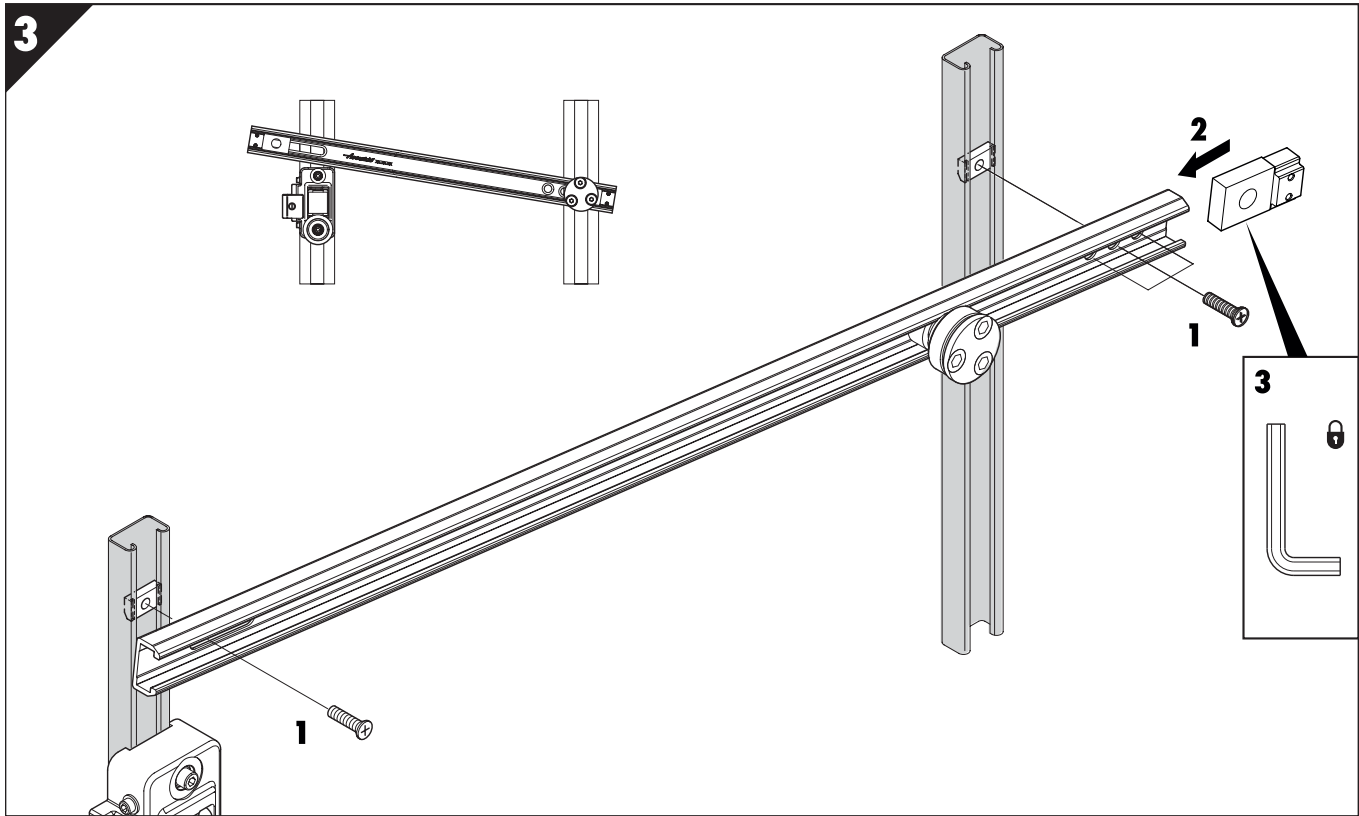

# Montageanleitung Accuride DA4190 Teleskopschiene mit Kippsystem

DA4190	mm
	SL
DA4190-0060-4	600.0
DA4190-0100-4	1000.0

5a

**5b**