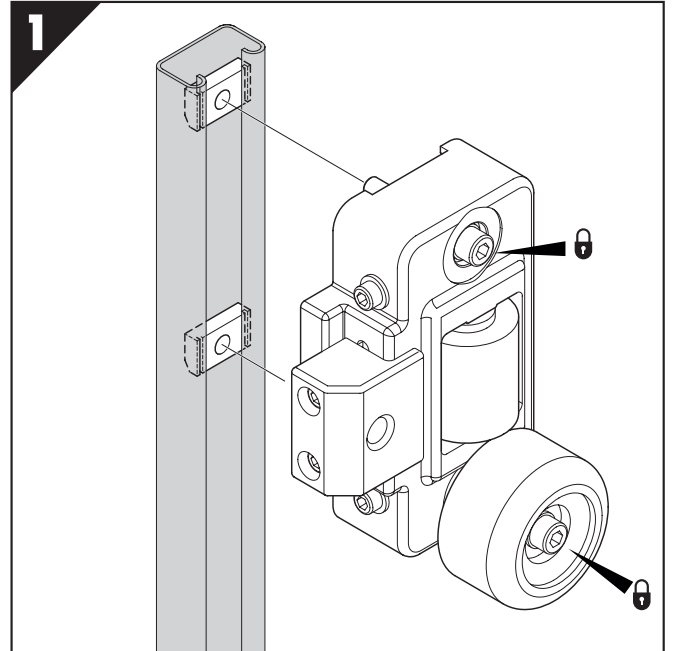

# Montageanleitung Accuride DA4190 Teleskopschiene mit Kippsystem

DA4190	mm
	SL
DA4190-0060-4	600.0
DA4190-0100-4	1000.0

5a

**5b**