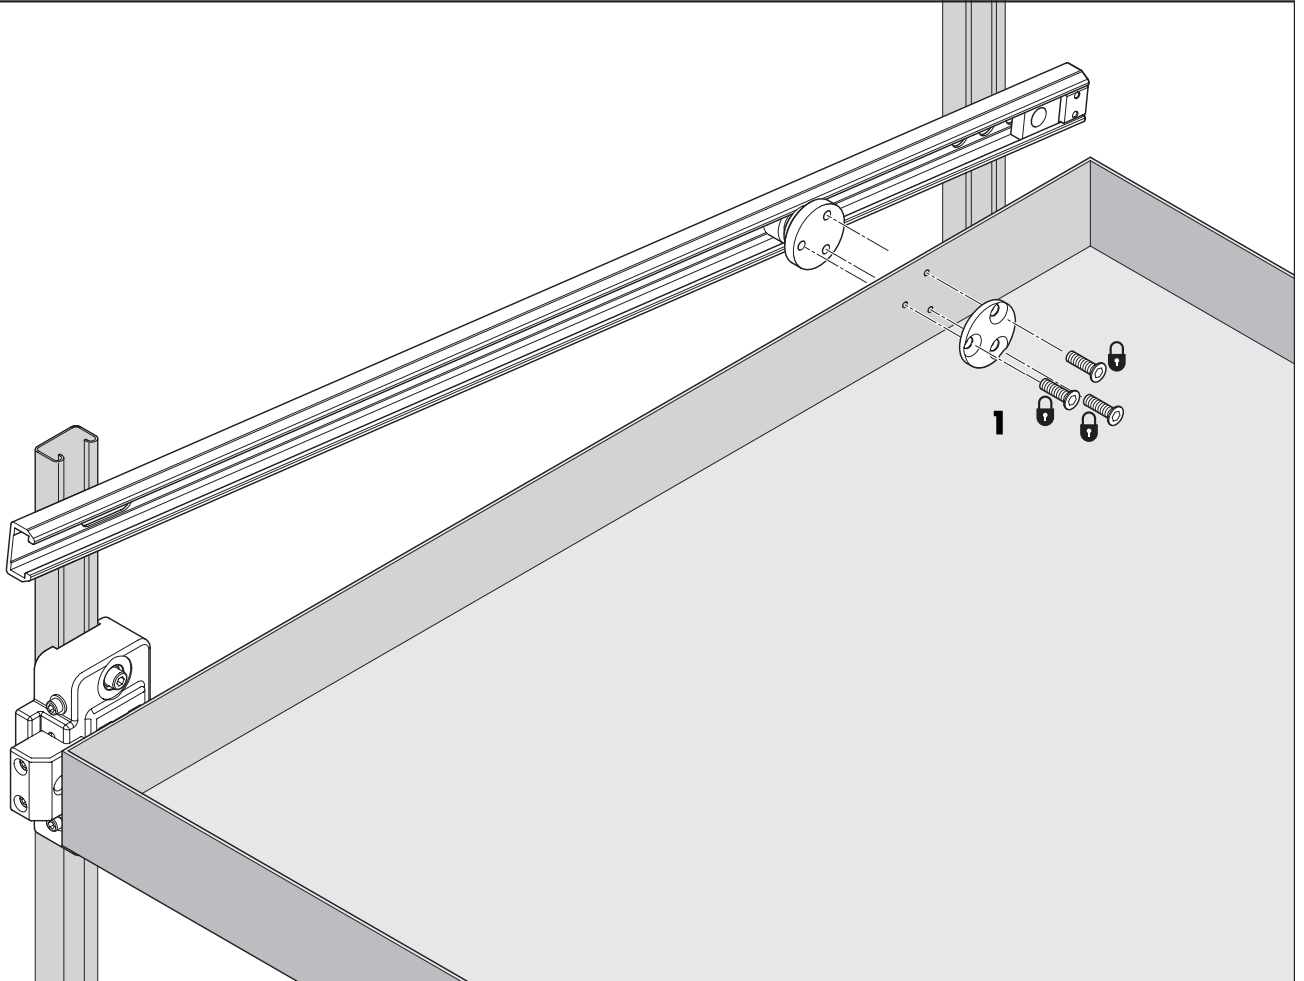

# Montageanleitung Accuride DA4190 Teleskopschiene mit Kippsystem

DA4190	mm
	SL
DA4190-0060-4	600.0
DA4190-0100-4	1000.0

5a

**5b**