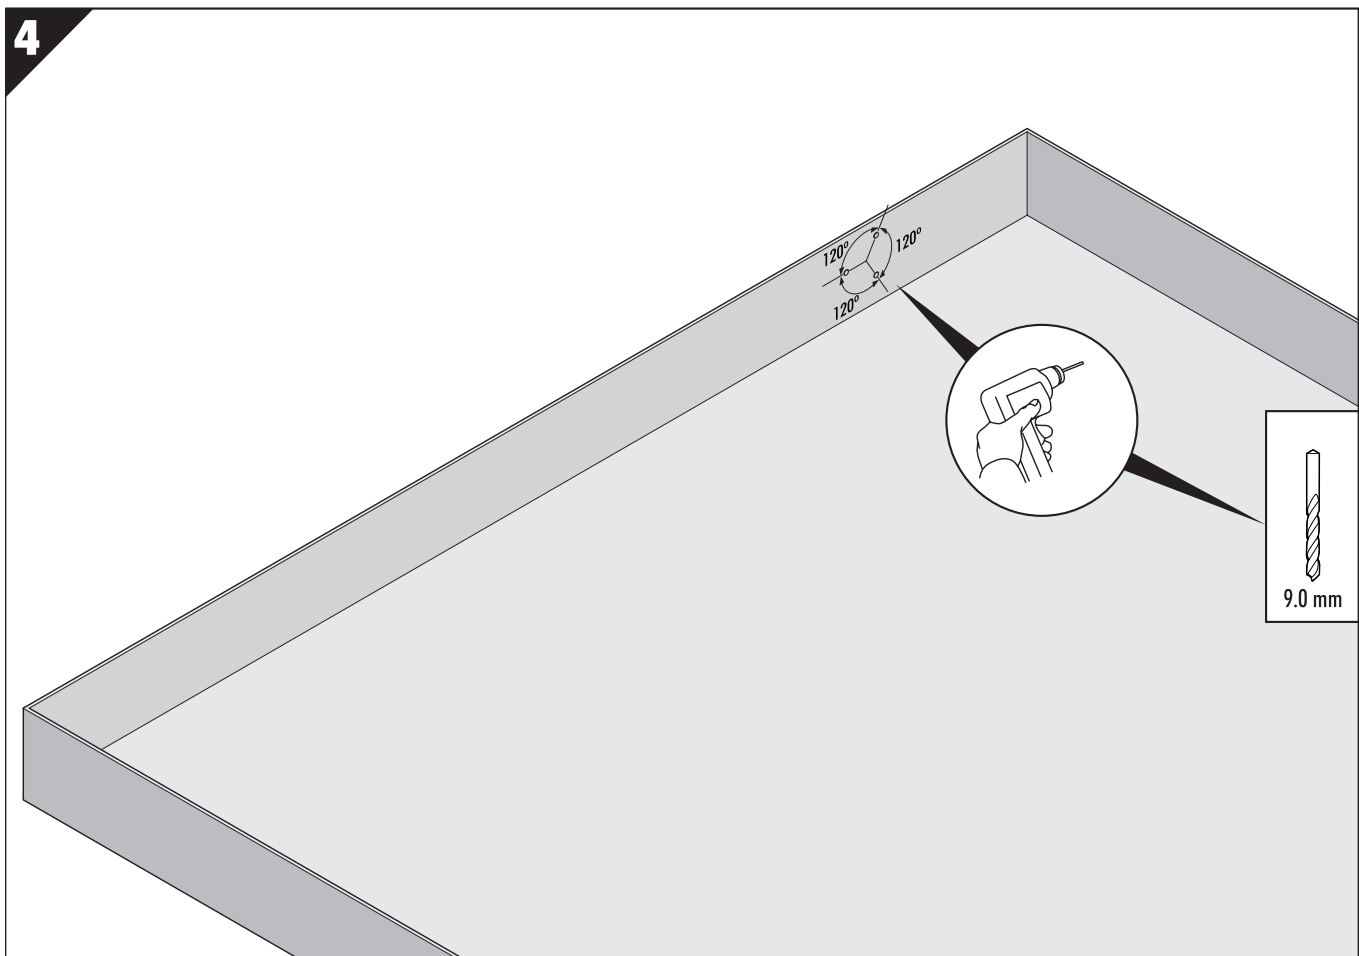

# Montageanleitung Accuride DA4190 Teleskopschiene mit Kippsystem

DA4190	mm
	SL
DA4190-0060-4	600.0
DA4190-0100-4	1000.0

5a

**5b**