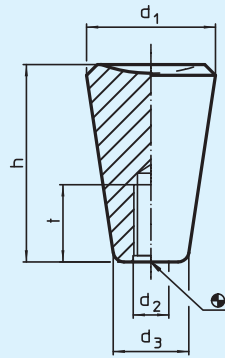

EH 24550.
Konusknöpfe

Werkstoff:

- Duroplast PF 31, schwarz

Hinweis:

Temperatureinsatzbereich bis max. 110 °C.

Best.-Nr.	d ₁	d ₂	d ₃ ≈	h	t min.	g
24550.0010	20	M 5	12	30	18	7,8
24550.0011	20	M 6	12	30	18	7,4
24550.0020	25	M 6	15	38	18	14,0
24550.0021	25	M 8	15	38	18	13,0
24550.0030	30	M 8	18	46	18	26,0
24550.0031	30	M 10	18	46	18	25,0
24550.0040	35	M 10	21	53	21	46,0
24550.0041	35	M 12	21	53	21	43,0