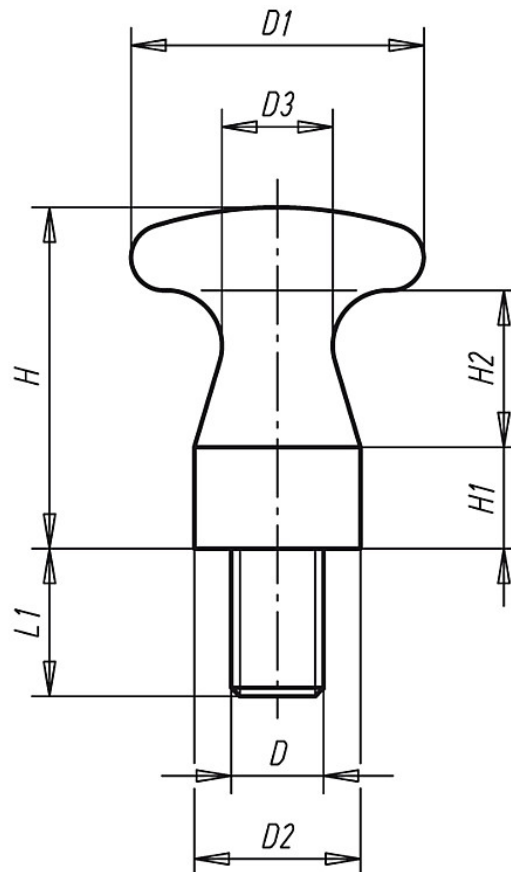

Artikelbeschreibung/Produktabbildungen

**Beschreibung**

**Werkstoff:**

Stahl.

**Ausführung:**

brüniert.

Zeichnungen

Flacher Knopf  
mit Außengewinde

Artikelübersicht

Bestellnummer	D	D1	D2	D3	H	H1	H2	L1
K0157.06010	M6	16	10	6	18	5	9	10
K0157.08014	M8	25	14	10	29	9	13	14
K0157.10016	M10	32	18	12	37	11	17	16
K0157.12018	M12	36	20	13	42	12	20	18