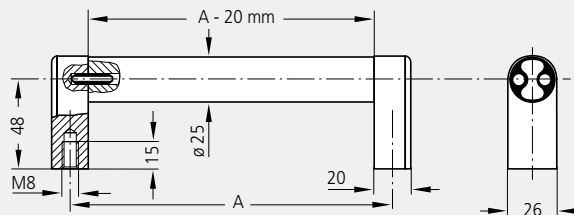

Version B:

Handle shanks of extruded aluminium AlMgSi 0.5; black anodized with dull bright finish.

Connection tube $\varnothing 25 \times 2$ of stainless steel, clamping parts of stainless steel or aluminium.

Stress resistance:

min. 1.000 N.

Note:

Other handle lengths or colour combinations on request.

**Ausführung A
Version A**

**Ausführung B
Rohr aus Edelstahl
Version B
Tube of stainless steel**

Griffsteg, Ausführung A Grip ledge, Version A

naturfarben
natural colour

schwarz
black

Griffsteg, Ausführung B Grip ledge, Version B

Rohr Edelstahl
Tube stainless steel

A	L	Schenkelfarbe Shank colour		Bestell-Nr. Order no.	Bestell-Nr. Order no.	Bestell-Nr. Order no.
		natur natural	schwarz black	A3-25.200.N01 A3-25.200.S01	A3-25.200.N04 A3-25.200.S04	– A3-25.200.S37
200	220	natur natural	schwarz black	A3-25.200.N01 A3-25.200.S01	A3-25.200.N04 A3-25.200.S04	– A3-25.200.S37
		250	270	natur natural	schwarz black	A3-25.250.N01 A3-25.250.S01
300	320	natur natural	schwarz black	A3-25.300.N01 A3-25.300.S01	A3-25.300.N04 A3-25.300.S04	– A3-25.300.S37
		400	420	natur natural	schwarz black	A3-25.400.N01 A3-25.400.S01