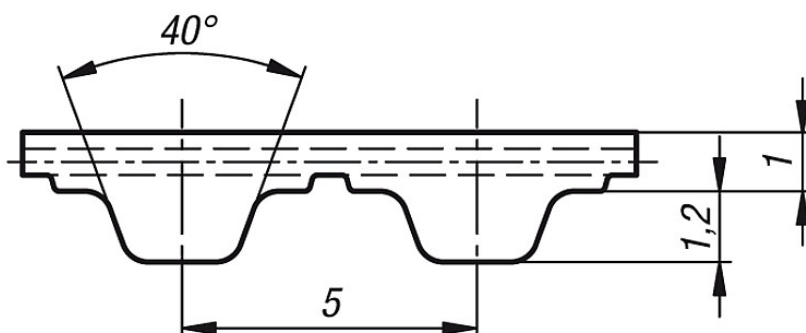

Artikelbeschreibung/Produktabbildungen

Beschreibung

Zeichnungen

Profil T5

Artikelübersicht

Bestellnummer	Profil	Riemenbreite	Trumkraft max. N	Länge	passende Klemmplatte
22054-0510X	T5	10	320	500/1000/1500/2000/2500/3000/3500/4000/5000	22012-05101
22054-0516X	T5	16	540	500/1000/1500/2000/2500/3000/3500/4000/5000	22012-05161
22054-0525X	T5	25	900	500/1000/1500/2000/2500/3000/3500/4000/5000	22012-05251