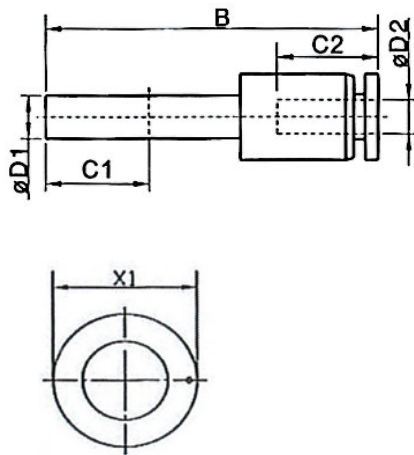

Gerade Steckverbindungen mit Stecknippel, reduzierend, »Blaue Serie«

143.0608

143.0612

Gerade Steckverbindung mit Stecknippel, reduzierend (143.0612 komplett aus Messing vernickelt)

Artikel Nr.	Typen Nr.	$\varnothing D1$ mm	$\varnothing D2$ mm	B mm	C1 mm	X1 mm	C2 mm
109876	143.0406	6	4	39,5	17,0	12,0	14,9
109877	143.0408	8	4	41,5	18,0	14,0	15,4
109878	143.0608	8	6	41,5	18,0	14,0	17,8
109879	143.0610	10	6	46,5	20,0	17,0	14,9
109880	143.0612	12	6	40,5	23,5	20,0	15,4
109881	143.0810	10	8	46,8	20,0	17,0	18,3
109882	143.0812	12	8	46,8	23,5	20,0	18,3
109883	143.1012	12	10	52,2	23,5	20,0	22,9

144.008

Verschlussstecker

Artikel Nr.	Typen Nr.	$\varnothing D$ mm	B mm	$\varnothing P1$ mm	$\varnothing P2$ mm	C mm
109926	144.004	4	28,0	5,0	3,0	15,0
109927	144.006	6	33,0	7,0	3,0	17,0
109928	144.008	8	37,0	9,0	4,0	18,0
109929	144.010	10	42,0	11,0	5,0	20,5
109930	144.012	12	44,0	13,0	6,0	23,0
135835	144.016	16	49,0	17,0	8,0	24,0