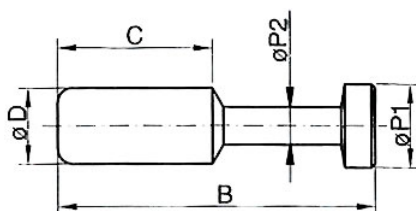

Gerade Steckverbindungen mit Stecknippel, reduzierend, »Blaue Serie«

143.0608

143.0612

Gerade Steckverbindung mit Stecknippel, reduzierend (143.0612 komplett aus Messing vernickelt)

Artikel Nr.	Typen Nr.	$\varnothing D1$ mm	$\varnothing D2$ mm	B mm	C1 mm	X1 mm	C2 mm
109876	143.0406	6	4	39,5	17,0	12,0	14,9
109877	143.0408	8	4	41,5	18,0	14,0	15,4
109878	143.0608	8	6	41,5	18,0	14,0	17,8
109879	143.0610	10	6	46,5	20,0	17,0	14,9
109880	143.0612	12	6	40,5	23,5	20,0	15,4
109881	143.0810	10	8	46,8	20,0	17,0	18,3
109882	143.0812	12	8	46,8	23,5	20,0	18,3
109883	143.1012	12	10	52,2	23,5	20,0	22,9

144.008

Verschlussstecker

Artikel Nr.	Typen Nr.	$\varnothing D$ mm	B mm	$\varnothing P1$ mm	$\varnothing P2$ mm	C mm
109926	144.004	4	28,0	5,0	3,0	15,0
109927	144.006	6	33,0	7,0	3,0	17,0
109928	144.008	8	37,0	9,0	4,0	18,0
109929	144.010	10	42,0	11,0	5,0	20,5
109930	144.012	12	44,0	13,0	6,0	23,0
135835	144.016	16	49,0	17,0	8,0	24,0