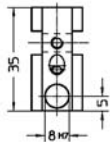

**Tasterhalter kurz / lang 0739**

0739 164

0739 165

	Best. Nr.	Listenpreis Euro
Tasterhalter kurz:	0739 164	33,60
Tasterhalter lang:	0739 165	41,50