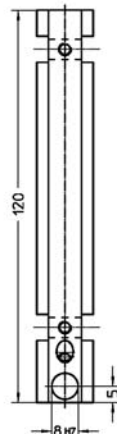

**Tasterhalter kurz / lang 0739**

0739 164

0739 165

	Best. Nr.	Listenpreis Euro
Tasterhalter kurz:	0739 164	33,60
Tasterhalter lang:	0739 165	41,50