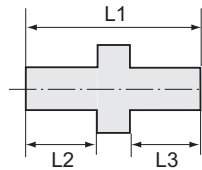

Verschlusschraube mit Außensechskant, Messing

252.05

Doppelgewindenippel, Außengewinde zylindrisch

Typen Nr.	Artikel Nr.	Gewinde 1	Gewinde 2	L1 mm	L2 mm	L3 mm	SW mm
290.955	108015	M14x1,5	M14x1,5	23,0	9,0	9,0	17
Artikel Nr. 108015 = Auslaufartikel. Artikel nicht mehr verfügbar. Ersatzartikel 134476 (MS252M1414)							
290.956	108016	M16x1,5	M16x1,5	23,0	9,0	9,0	19
290.957	108017	M24x1,5	M24x1,5	40,0	16,0	16,0	27
252 C	111156	M5	M5	13,0	5,0	5,0	7
Artikel Nr. 111156 = Auslaufartikel. Artikel nicht mehr verfügbar. Ersatzartikel 134475 (MS252M55)							
252 D	111157	M5	G 1/8	17,0	5,0	7,0	14
252 E	111158	M5	G 1/4	21,0	7,0	9,0	17
252 A	111159	G 1/8	G 1/8	21,0	8,0	8,0	14
Artikel Nr. 111159 = Auslaufartikel. Artikel nicht mehr verfügbar. Ersatzartikel 131744 (MS2521818)							
252 B	111160	G 1/8	G 1/4	22,0	9,0	8,0	17
Artikel Nr. 111160 = Auslaufartikel. Artikel nicht mehr verfügbar. Ersatzartikel 131752 (MS2521814)							
252 B/1	111161	G 1/8	G 3/8	25,0	9,0	11,0	19
290.950	108012	G 1/4	M14x1,5	23,0	9,0	9,0	17
252.01	101319	G 1/4	G 1/4	23,0	9,0	9,0	17
Artikel Nr. 101319 = Auslaufartikel. Artikel nicht mehr verfügbar. Ersatzartikel 131756 (MS2521414)							
252.36	111162	G 1/4 links	G 1/4 links	25,0	10,0	10,0	17
252.02	111163	G 1/4	G 3/8	24,0	9,0	10,0	19
Artikel Nr. 111163 = Auslaufartikel. Artikel nicht mehr verfügbar. Ersatzartikel 131759 (MS2521438)							
252.02/S	101228	G 1/4	G 1/2	29,0	11,0	12,0	24
Artikel Nr. 101228 = Auslaufartikel. Artikel nicht mehr verfügbar. Ersatzartikel 131764 (MS2521412)							
290.951	108013	G 3/8	M16x1,5	23,0	9,0	9,0	19
252.03	100906	G 3/8	G 3/8	25,0	10,0	10,0	19
Artikel Nr. 100906 = Auslaufartikel. Artikel nicht mehr verfügbar. Ersatzartikel 131765 (MS2523838)							
252.37	111164	G 3/8 links	G 3/8 links	37,0	13,5	13,5	17
Artikel Nr. 111164 = Auslaufartikel. Artikel nicht mehr verfügbar. Ersatzartikel 134485 (MS252LH3838)							
252.04	101243	G 3/8	G 1/2	27,0	10,0	12,0	24
Artikel Nr. 101243 = Auslaufartikel. Artikel nicht mehr verfügbar. Ersatzartikel 131791 (MS2523812)							
252.04/S	111165	G 3/8	G 3/4	36,0	12,0	16,0	32
Artikel Nr. 111165 = Auslaufartikel. Artikel nicht mehr verfügbar. Ersatzartikel 131792 (MS2523834)							
290.952	108014	G 1/2	M24x1,5	36,0	16,0	12,0	27
252.05	100911	G 1/2	G 1/2	29,0	12,0	12,0	24
Artikel Nr. 100911 = Auslaufartikel. Artikel nicht mehr verfügbar. Ersatzartikel 131770 (MS2521212)							
252.06	111166	G 1/2	G 3/4	33,0	12,0	12,0	32
Artikel Nr. 111166 = Auslaufartikel. Artikel nicht mehr verfügbar. Ersatzartikel 131771 (MS2521234)							
252.06/S	111167	G 1/2	G 1	40,0	16,0	16,0	36
Artikel Nr. 111167 = Auslaufartikel. Artikel nicht mehr verfügbar. Ersatzartikel 131772 (MS252121)							
252.07	111168	G 3/4	G 3/4	33,0	12,0	12,0	32
Artikel Nr. 111168 = Auslaufartikel. Artikel nicht mehr verfügbar. Ersatzartikel 131773 (MS2523434)