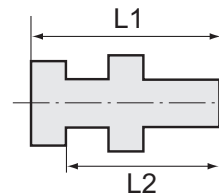

Schottverschraubungen

Typen Nr.	Artikel Nr.	Außengewinde	Innengewinde	L1 mm	L2 mm	SW 1 mm	SW 2 mm
252.40	111275	G 1/8	M5	15,0	11,5	14	14
Artikel Nr. 111275 = Auslaufartikel. Artikel nicht mehr verfügbar. Ersatzartikel 136284 (MS23218M5)							
252.41	111276	G 1/4	G 1/8	18,0	14,0	17	17
Artikel Nr. 111276 = Auslaufartikel. Artikel nicht mehr verfügbar. Ersatzartikel 136285 (MS2321418)							
252.42	111277	G 3/8	G 1/4	22,0	17,0	19	24
Artikel Nr. 111277 = Auslaufartikel. Artikel nicht mehr verfügbar. Ersatzartikel 136286 (MS2323814)							
252.43	111278	G 1/2	G 3/8	27,0	21,0	24	24
Artikel Nr. 111278 = Auslaufartikel. Artikel nicht mehr verfügbar. Ersatzartikel 136287 (MS2321238)