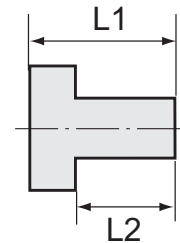

Verschlusschrauben mit Außensechskant und Bund

Typen Nr.	Artikel Nr.	Gewinde	L1 mm	L2 mm	SW mm
252.110	111150	G 1/8 Außensechskant	17,0	8,0	10
252.111	111151	G 1/4 Außensechskant	21,0	12,0	13
252.112	111152	G 3/8 Außensechskant	21,0	12,0	17
252.113	111153	G 1/2 Außensechskant	26,0	14,0	19
252.114	111154	G 3/4 Außensechskant	30,0	16,0	24
252.115	111155	G 1 Außensechskant	32,0	16,0	27