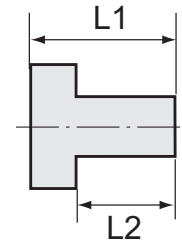

253.102

Verschlusschrauben mit Innensechskant, ohne Bund

Typen Nr.	Artikel Nr.	Gewinde	L1 mm	SW mm
253.101	111140	R 1/8 Innensechskant	8,0	5
Artikel Nr. 111140 = Auslaufartikel. Artikel nicht mehr verfügbar. Ersatzartikel 136004 (MS290ROB18)				
253.102	111141	R 1/4 Innensechskant	10,0	7
253.103	111142	R 3/8 Innensechskant	10,0	8
253.104	111143	R 1/2 Innensechskant	10,0	10
Artikel Nr. 111143 ist ausgelaufen. Artikel nicht mehr verfügbar.				
253.105	111144	R 3/4 Innensechskant	14,0	14
253.106	111145	R 1 Innensechskant	12,0	17
Artikel Nr. 111145 = Auslaufartikel. Artikel nicht mehr verfügbar. Ersatzartikel 136081 (MS290ROB01)				

Verschlusschraube mit Außensechskant, Messing

252.96

Verschlusschrauben mit Außensechskant

Typen Nr.	Artikel Nr.	Gewinde	L1 mm	L2 mm	SW mm
252.95	111146	G 1/8 Außensechskant	11,0	6,0	13
Artikel Nr. 111146 = Auslaufartikel. Artikel nicht mehr verfügbar. Ersatzartikel 136086 (MS290SK18)					
252.96	111147	G 1/4 Außensechskant	13,0	8,0	17
Artikel Nr. 111147 = Auslaufartikel. Artikel nicht mehr verfügbar. Ersatzartikel 136087 (MS290SK14)					
MS290SK14	136087	G 1/4 Außensechskant	15,0	9,0	17
252.97	111148	G 3/8 Außensechskant	14,0	8,0	19
MS290SK38	136088	G 3/8 Außensechskant	15,0	9,0	19
252.98	111149	G 1/2 Außensechskant	16,0	10,0	24
Artikel Nr. 111149 = Auslaufartikel. Artikel nicht mehr verfügbar. Ersatzartikel 136089 (MS290SK12)					