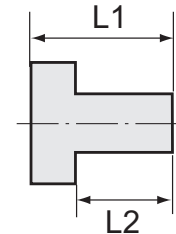

Verschlussschraube mit Außensechskant, Messing

252.92

Verschlussschrauben mit Innensechskant und Bund

Typen Nr.	Artikel Nr.	Gewinde	L1 mm	L2 mm	SW mm
252.91	111130	G 1/8 Innensechskant	11,0	8,0	5
252.92	111131	G 1/4 Innensechskant	13,0	10,0	6
Artikel Nr. 111131 = Auslaufartikel. Artikel nicht mehr verfügbar. Ersatzartikel 135963 (MS290MS14)					
252.93	111132	G 3/8 Innensechskant	15,0	12,0	8
Artikel Nr. 111132 = Auslaufartikel. Artikel nicht mehr verfügbar. Ersatzartikel 135965 (MS290MS38)					
252.94	111133	G 1/2 Innensechskant	18,0	14,0	10
Artikel Nr. 111133 = Auslaufartikel. Artikel nicht mehr verfügbar. Ersatzartikel 135966 (MS290MS12)					
252.94-2	111134	G 3/4 Innensechskant	24,0	20,0	12
Artikel Nr. 111134 = Auslaufartikel. Artikel nicht mehr verfügbar. Ersatzartikel 135967 (MS290MS34)					
252.94-3	111135	G 1 Innensechskant	27,0	22,0	17
Artikel Nr. 111135 = Auslaufartikel. Artikel nicht mehr verfügbar. Ersatzartikel 135968 (MS290MS1)					