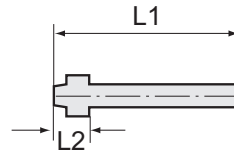

Schlauchtüllen mit Kugelnippel					
Typen Nr.	Artikel Nr.	für Schlauch mm	für Überwurfmutter	L1 mm	L2 mm
236.01	111279	LW 4	G 1/8	47,0	12,0
Artikel Nr. 111279 = Auslaufartikel. Artikel nicht mehr verfügbar. Ersatzartikel 134835 (MS2361804)					
236.02	111280	LW 6	G 1/8	33,5	6,0
Artikel Nr. 111280 = Auslaufartikel. Artikel nicht mehr verfügbar. Ersatzartikel 134842 (MS2361806)					
236 A	111281	LW 4	G 1/4	47,0	13,5
Artikel Nr. 111281 = Auslaufartikel. Artikel nicht mehr verfügbar. Ersatzartikel 133997 (MS2361404)					
236 B	111282	LW 6	G 1/4	47,0	13,5
Artikel Nr. 111282 = Auslaufartikel. Artikel nicht mehr verfügbar. Ersatzartikel 133998 (MS2361406)					
236 C	111283	LW 9	G 1/4	47,0	13,5
Artikel Nr. 111283 = Auslaufartikel. Artikel nicht mehr verfügbar. Ersatzartikel 134003 (MS2361409)					
236 D	111284	LW 4	G 3/8	48,5	15,0
Artikel Nr. 111284 = Auslaufartikel. Artikel nicht mehr verfügbar. Ersatzartikel 134006 (MS2363804)					
236 E	111285	LW 6	G 3/8	48,5	15,0
Artikel Nr. 111285 = Auslaufartikel. Artikel nicht mehr verfügbar. Ersatzartikel 134895 (MS2363806)					
236 F	111286	LW 9	G 3/8	48,5	15,0
236 G	111287	LW 6	G 1/2	48,5	15,0
Artikel Nr. 111287 = Auslaufartikel. Artikel nicht mehr verfügbar. Ersatzartikel 137522 (MS2361206)					
236 H	111288	LW 9	G 1/2	48,5	15,0
Artikel Nr. 111288 = Auslaufartikel. Artikel nicht mehr verfügbar. Ersatzartikel 137523 (MS2361209)					
236 J	111289	LW 13	G 1/2	48,5	15,0
Artikel Nr. 111289 = Auslaufartikel. Artikel nicht mehr verfügbar. Ersatzartikel 137524 (MS2361213)					

Sechskant-Überwurfmuttern					
Typen Nr.	Artikel Nr.	Gewinde	für Tüllengröße	L1 mm	SW mm
234/0	111290	G 1/8	LW 4, LW 6	13,0	14
Artikel Nr. 111290 = Auslaufartikel. Artikel nicht mehr verfügbar. Ersatzartikel 137525 (MS2341846)					
234 A	111291	G 1/4	LW 4, LW 6	15,0	17
Artikel Nr. 111291 = Auslaufartikel. Artikel nicht mehr verfügbar. Ersatzartikel 137526 (MS2341446)					
234 A/S	111292	G 1/4	LW 9	15,0	17
Artikel Nr. 111292 = Auslaufartikel. Artikel nicht mehr verfügbar. Ersatzartikel 137527 (MS2341409)					
234 B	111293	G 3/8	LW 4, LW 6, LW 9	15,0	19
234 C	111294	G 1/2	LW 6, LW 9	16,0	24
Artikel Nr. 111294 = Auslaufartikel. Artikel nicht mehr verfügbar. Ersatzartikel 137529 (MS2341269)					
234 C/S	111295	G 1/2	LW 13	16,0	24
Artikel Nr. 111295 = Auslaufartikel. Artikel nicht mehr verfügbar. Ersatzartikel 137530 (MS2341213)					
234 D	111296	G 1/4 links	LW 4, LW 6	15,0	17
Artikel Nr. 111296 = Auslaufartikel. Artikel nicht mehr verfügbar. Ersatzartikel 137630 (MS234LH1446)					
234 E	111297	G 3/8 links	LW 4, LW 6, LW 9	15,0	19
Artikel Nr. 111297 = Auslaufartikel. Artikel nicht mehr verfügbar. Ersatzartikel 137631 (MS234LH38469)					
234 F	111298	G 1/2 links	LW 13	20,5	24