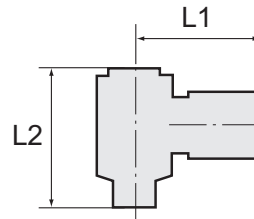

234 B

Sechskant-Überwurfmuttern					
Typen Nr.	Artikel Nr.	Gewinde	für Tüllengröße	L1 mm	SW mm
234/0	111290	G 1/8	LW 4, LW 6	13,0	14
Artikel Nr. 111290 = Auslaufartikel. Artikel nicht mehr verfügbar. Ersatzartikel 137525 (MS2341846)					
234 A	111291	G 1/4	LW 4, LW 6	15,0	17
Artikel Nr. 111291 = Auslaufartikel. Artikel nicht mehr verfügbar. Ersatzartikel 137526 (MS2341446)					
234 A/S	111292	G 1/4	LW 9	15,0	17
Artikel Nr. 111292 = Auslaufartikel. Artikel nicht mehr verfügbar. Ersatzartikel 137527 (MS2341409)					
234 B	111293	G 3/8	LW 4, LW 6, LW 9	15,0	19
234 C	111294	G 1/2	LW 6, LW 9	16,0	24
Artikel Nr. 111294 = Auslaufartikel. Artikel nicht mehr verfügbar. Ersatzartikel 137529 (MS2341269)					
234 C/S	111295	G 1/2	LW 13	16,0	24
Artikel Nr. 111295 = Auslaufartikel. Artikel nicht mehr verfügbar. Ersatzartikel 137530 (MS2341213)					
234 D	111296	G 1/4 links	LW 4, LW 6	15,0	17
Artikel Nr. 111296 = Auslaufartikel. Artikel nicht mehr verfügbar. Ersatzartikel 137630 (MS234LH1446)					
234 E	111297	G 3/8 links	LW 4, LW 6, LW 9	15,0	19
Artikel Nr. 111297 = Auslaufartikel. Artikel nicht mehr verfügbar. Ersatzartikel 137631 (MS234LH38469)					
234 F	111298	G 1/2 links	LW 13	20,5	24

Verschlussschraube mit Außensechskant, Messing

74-046

Ringtülle:	Messing
Hohlschraube:	Messing vernickelt
Dichtringe:	PVC
Temperaturbereich:	-10 °C bis +70 °C
Arbeitsdruckbereich:	0,95 bis 15 bar
Gewinde:	Withworth-Rohrgewinde
Schlauchverbindung:	lösbar