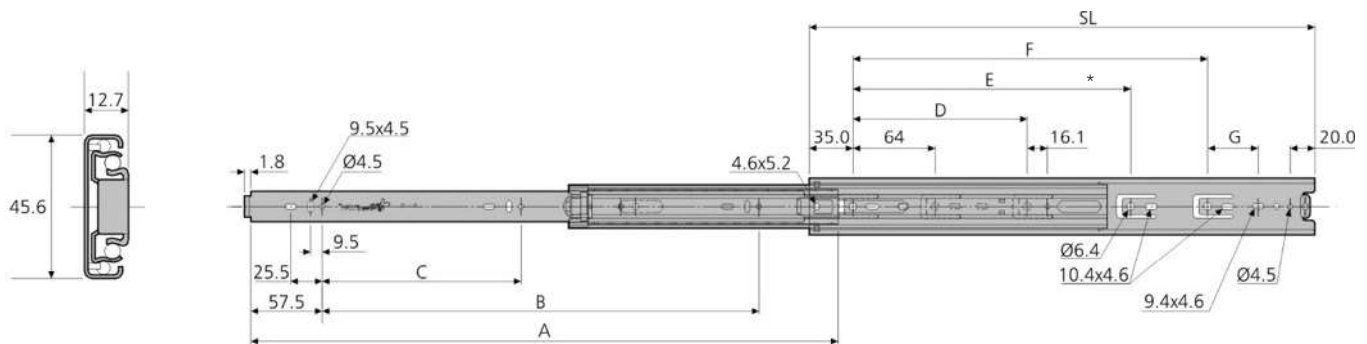

FEATURES

- Load rating up to 45kg** (450mm length)
- 100% extension
- Hold-in
- Front disconnect lever
- Zinc finish
- Not suitable for flat mounting
- ROHS compliant

BENEFITS

- Standard 32mm hole pattern
- Breathing tabs
- Off the shelf for fast delivery
- Easy installation

CARACTERISTIQUES PRODUITS

- Charge jusqu'à 45kg** (450mm longueur)
- Course 100%
- Point dur en position fermée
- Déconnexion frontale
- Finition en zinc
- Ne convient pas pour un montage à plat
- Conformés à RoHS

AVANTAGES

- Dimension standard du trou 32mm
- languette d'ajustement
- Commande sur demande pour livraison rapide
- Installation facile

EIGENSCHAFTEN

- Lastwert bis 45kg** (450mm Länge)
- Vollauszug
- Rastung in geschlossener Position
- Frontschnelltrennung
- Material: Oberfläche Zink
- Nicht für Flachmontage geeignet
- ROHS Richtlinien zertifiziert

VORZÜGE

- Standard 32mm Lochbild
- Toleranz-Ausgleichslaschen
- Ab Lager verfügbar für schnelle Lieferung
- Schnelle Installation

* Hole not available DZ4501-0030

* Trou non disponible sur la DZ4501-0030