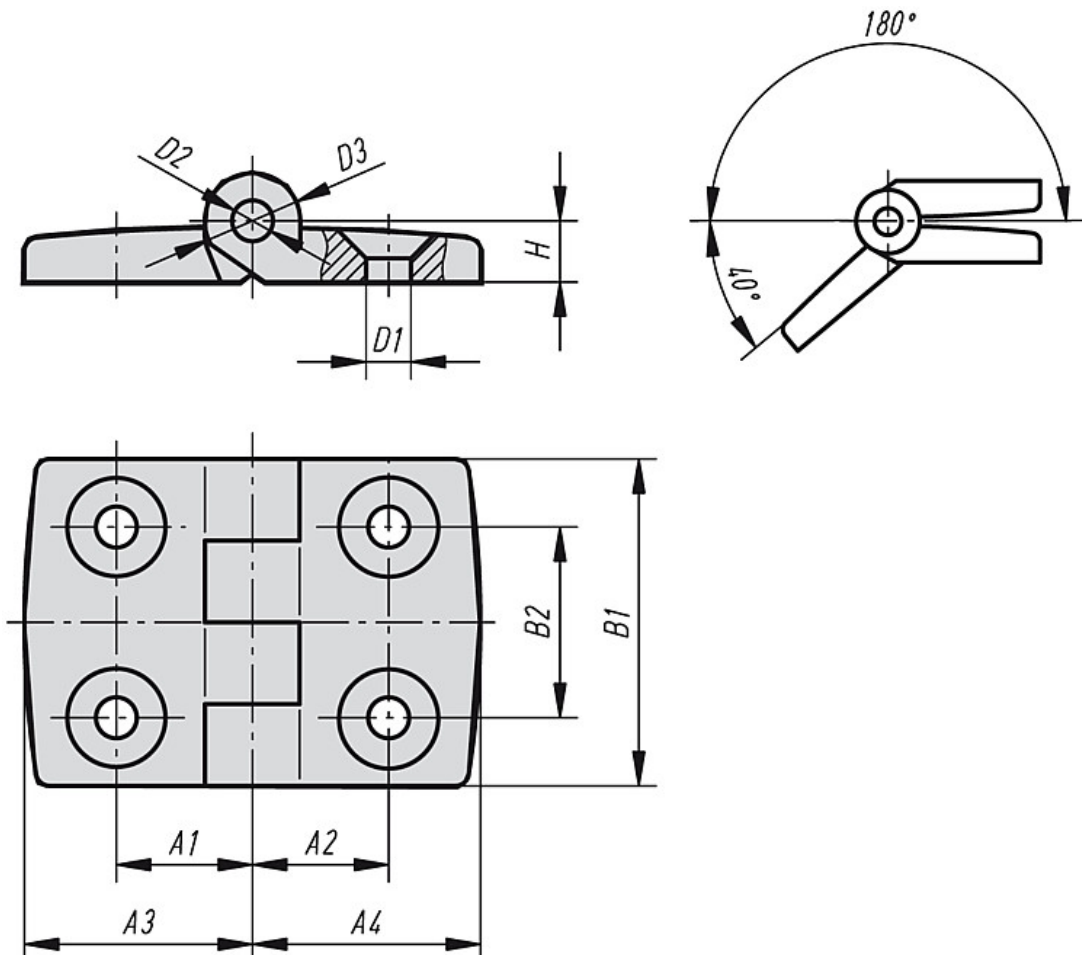

Zeichnungen