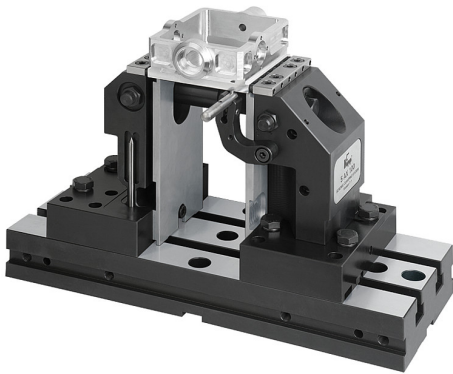

Artikelbeschreibung/Produktabbildungen

Beschreibung

Zeichnungen

Artikelübersicht

Bestellnummer	Ausführung
K0952.14063400	Nutbreite 14 / Nutabstand 63