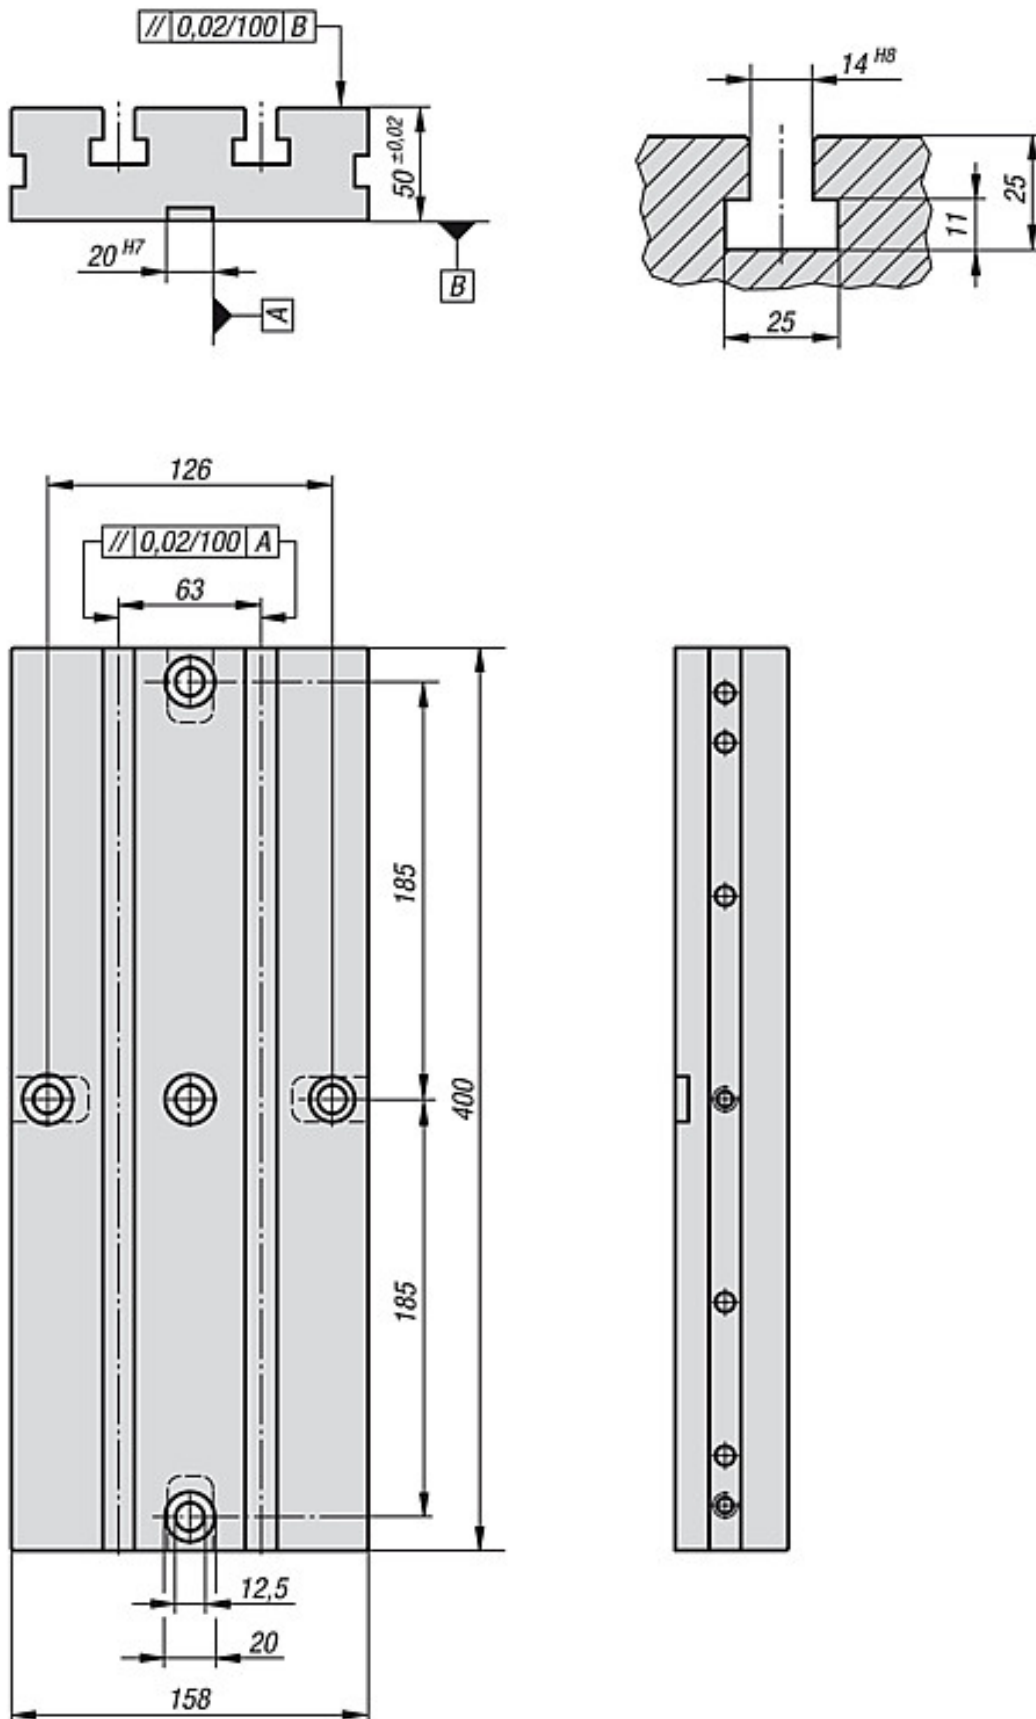

Artikelbeschreibung/Produktabbildungen

Beschreibung

Zeichnungen

Artikelübersicht

Bestellnummer	Ausführung
K0952.14063400	Nutbreite 14 / Nutabstand 63