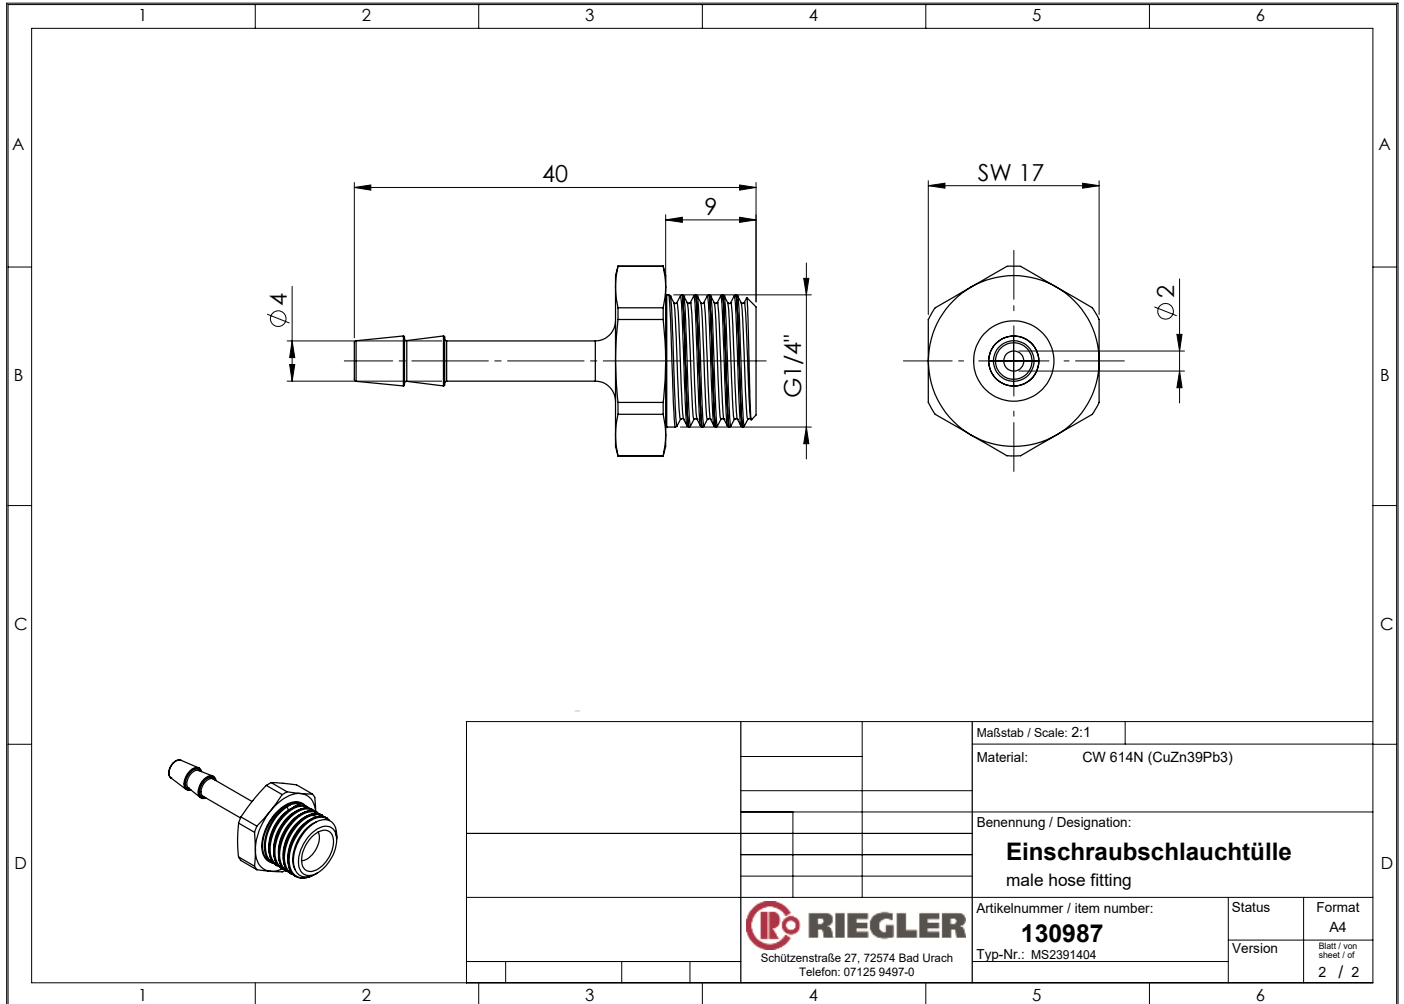

Einschraubschlauchtülle mit Außengewinde zylindrisch, Messing

Einschraubschlauchtülle mit Außengewinde zylindrisch, Messing

Einschraubschlauchtülle mit Außengewinde zylindrisch, Messing

Einschraubschlauchtülle mit Außengewinde zylindrisch, Messing