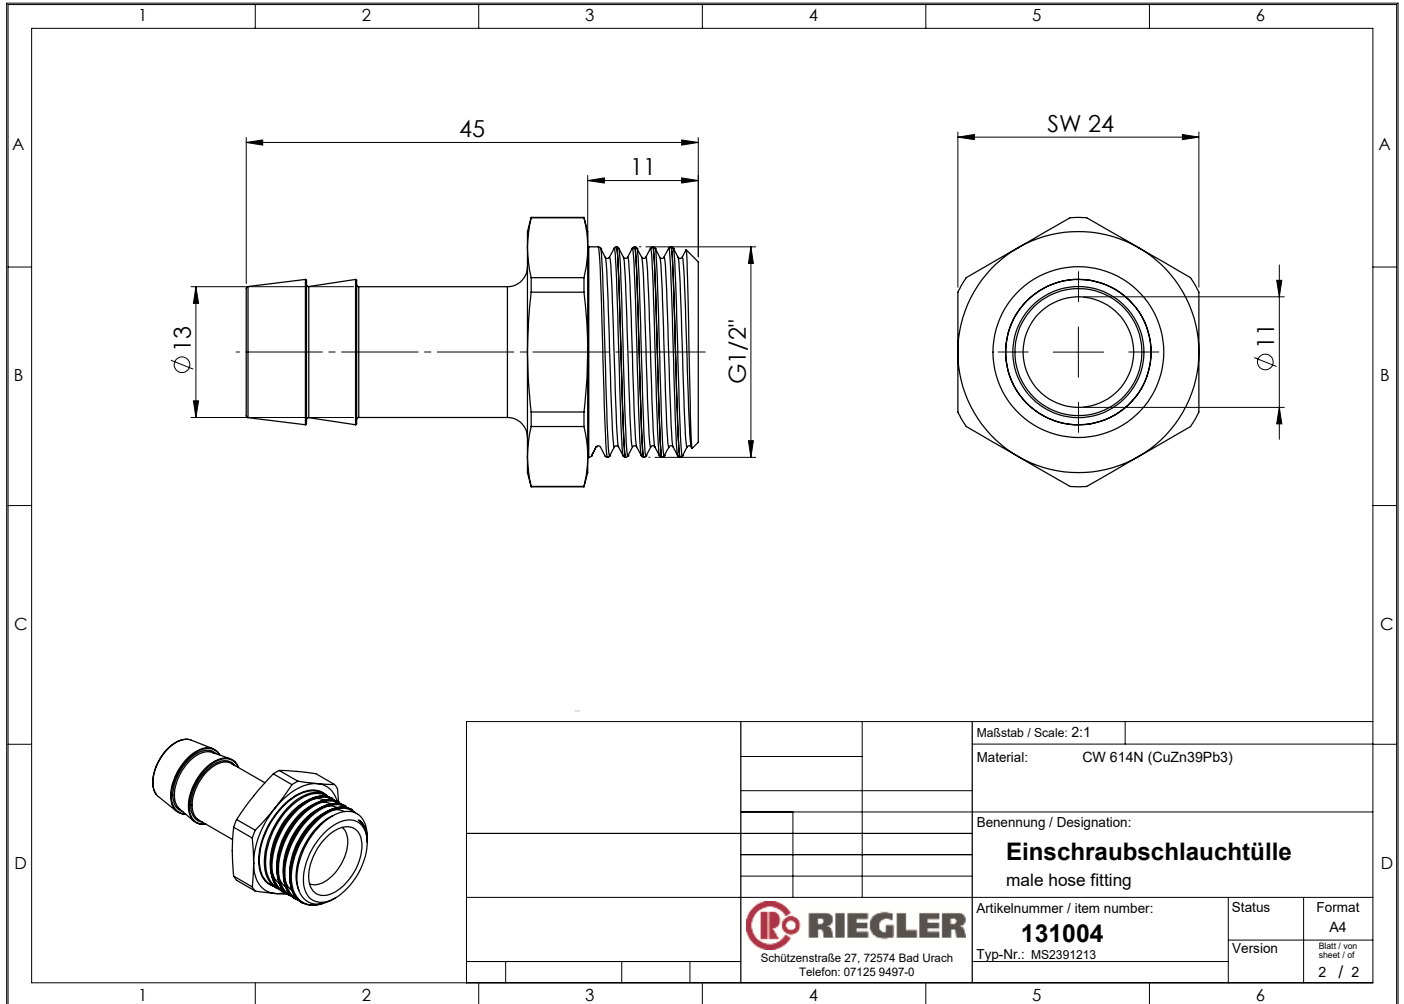

Einschraubschlauchtülle mit Außengewinde zylindrisch, Messing

Einschraubschlauchtülle mit Außengewinde zylindrisch, Messing

Einschraubschlauchtülle mit Außengewinde zylindrisch, Messing

Einschraubschlauchtülle mit Außengewinde zylindrisch, Messing