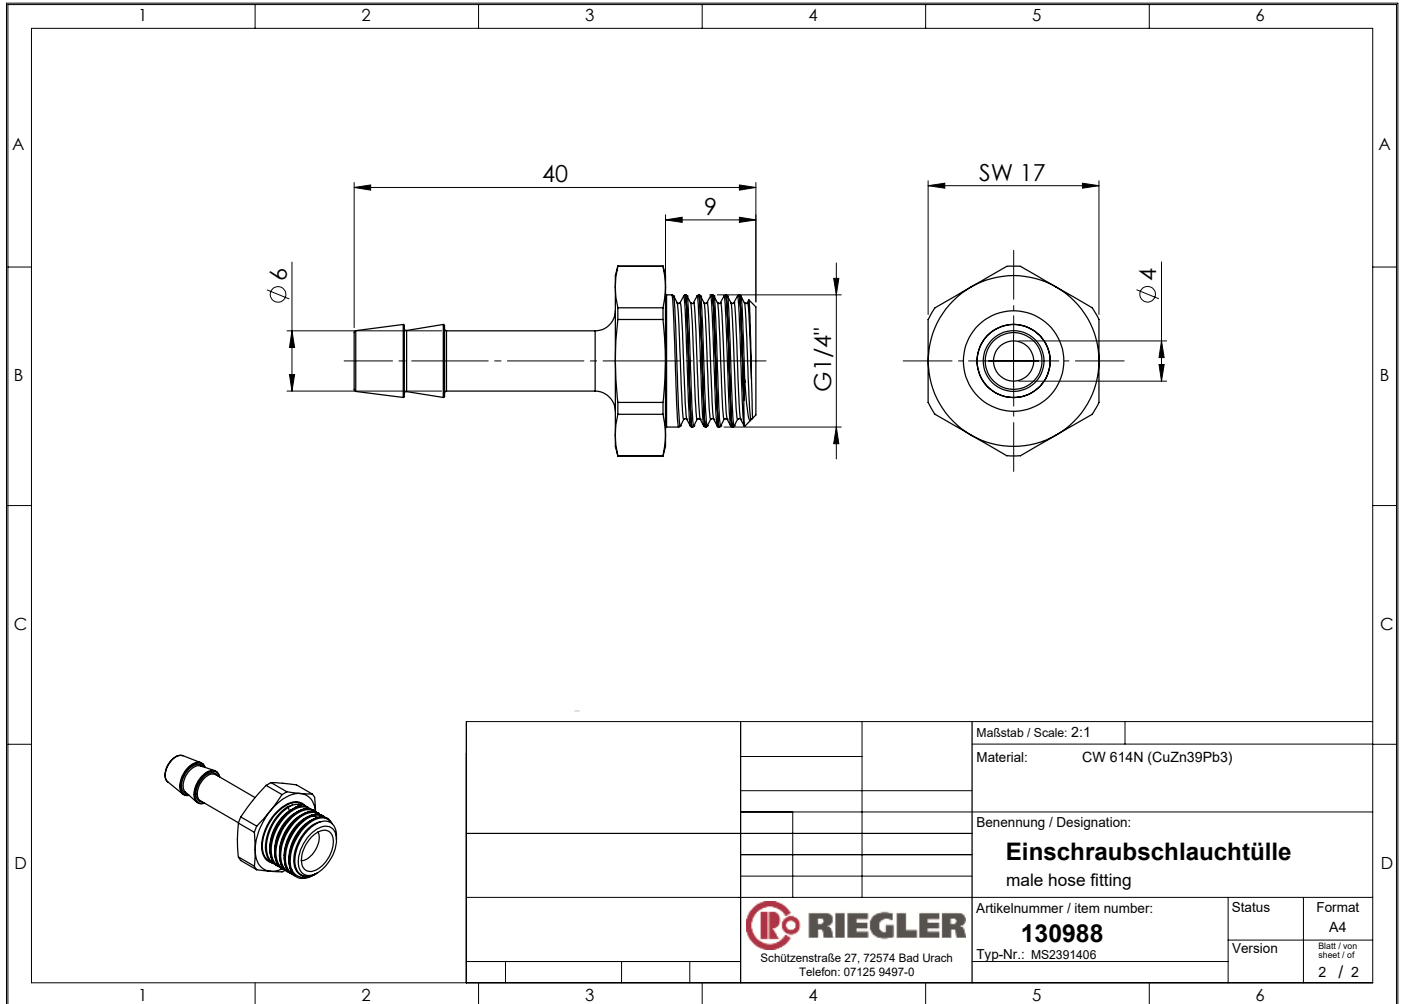

Einschraubschlauchtülle mit Außengewinde zylindrisch, Messing

Einschraubschlauchtülle mit Außengewinde zylindrisch, Messing

Einschraubschlauchtülle mit Außengewinde zylindrisch, Messing

Einschraubschlauchtülle mit Außengewinde zylindrisch, Messing