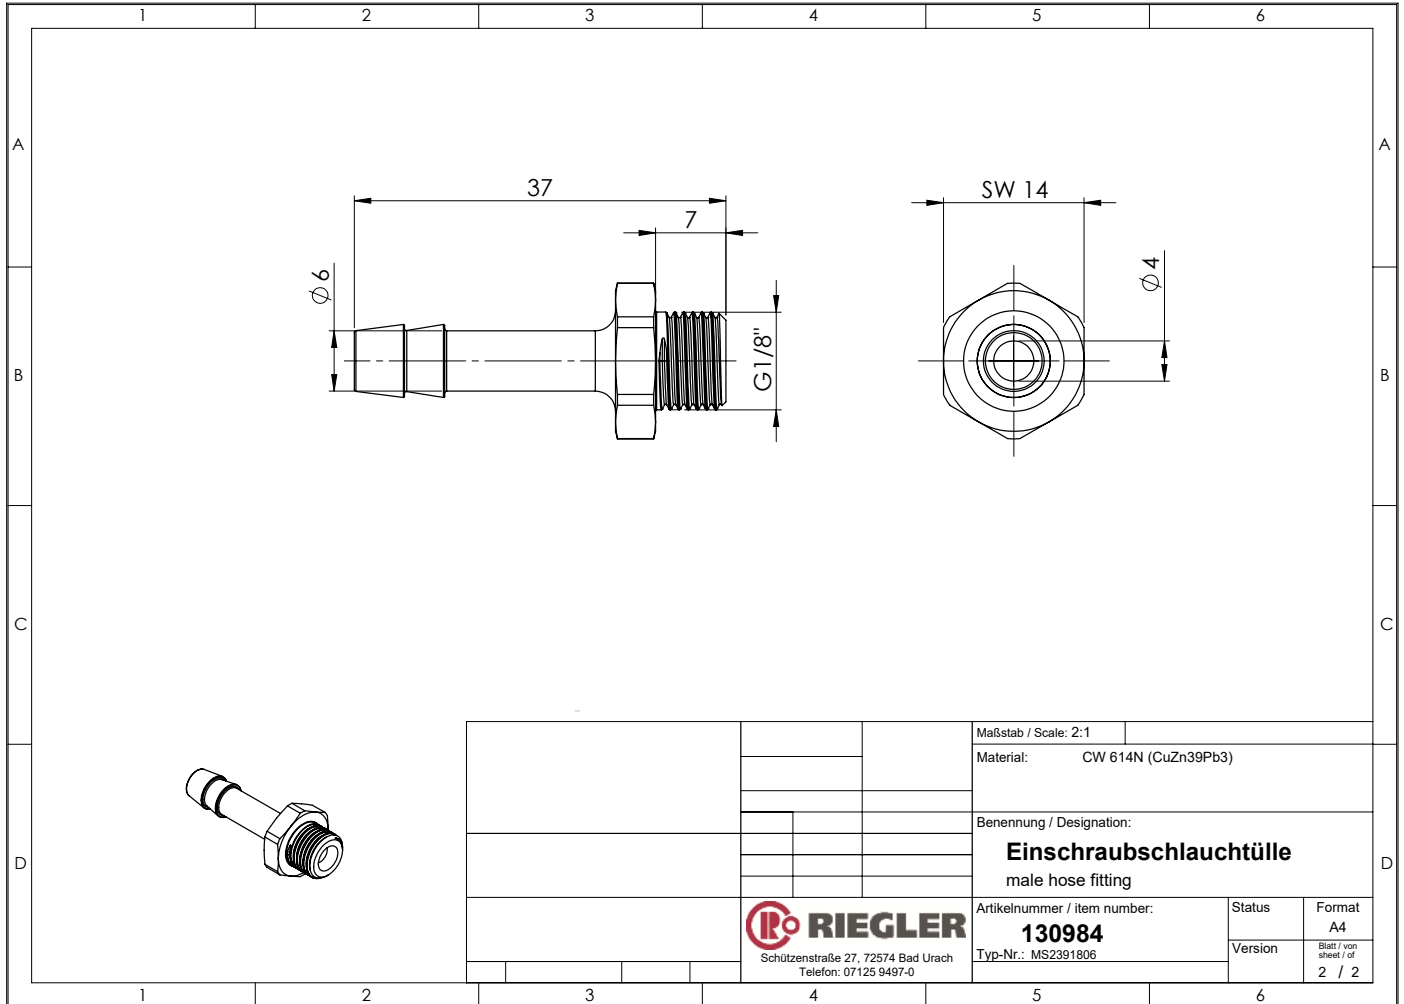

Einschraubschlauchtülle mit Außengewinde zylindrisch, Messing

Einschraubschlauchtülle mit Außengewinde zylindrisch, Messing

Einschraubschlauchtülle mit Außengewinde zylindrisch, Messing

Einschraubschlauchtülle mit Außengewinde zylindrisch, Messing