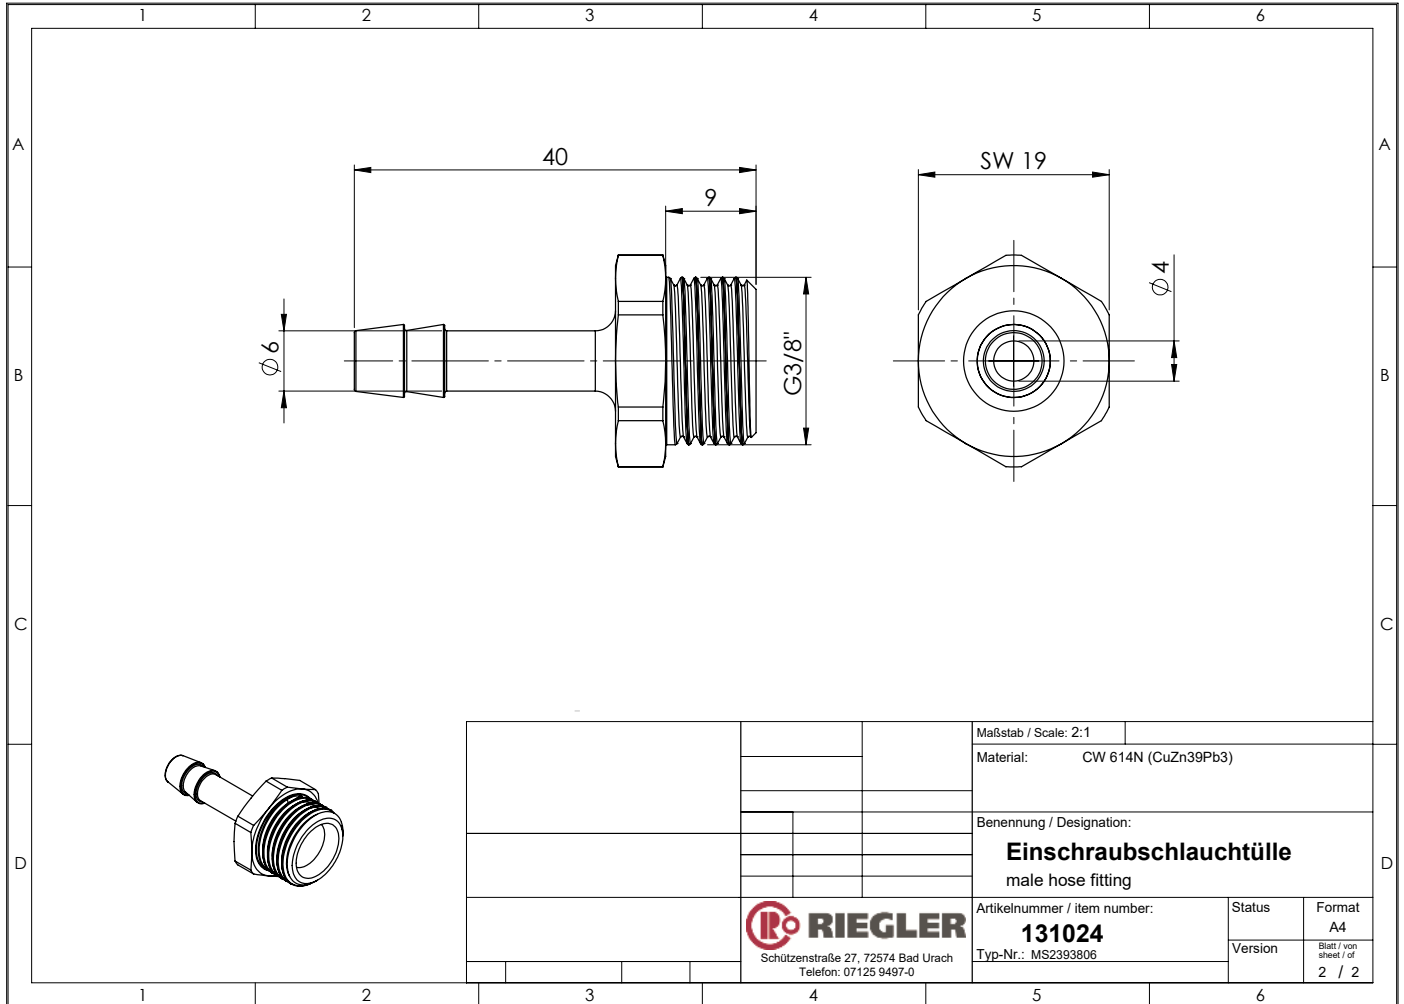

Einschraubschlauchtülle mit Außengewinde zylindrisch, Messing

Einschraubschlauchtülle mit Außengewinde zylindrisch, Messing

Einschraubschlauchtülle mit Außengewinde zylindrisch, Messing

Einschraubschlauchtülle mit Außengewinde zylindrisch, Messing