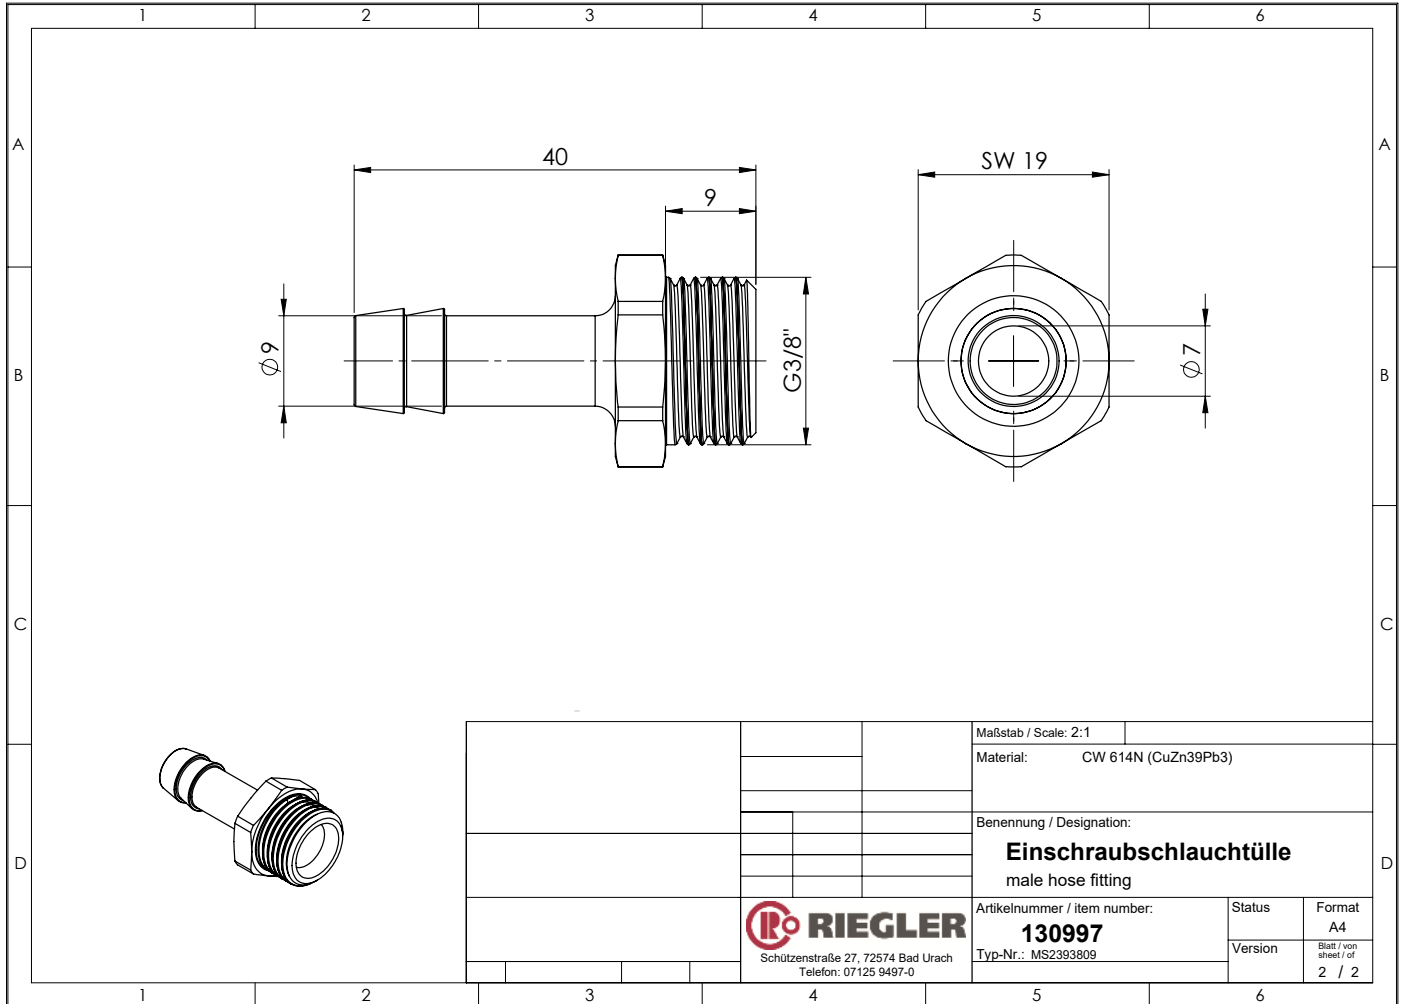

Einschraubschlauchtülle mit Außengewinde zylindrisch, Messing

Einschraubschlauchtülle mit Außengewinde zylindrisch, Messing

Einschraubschlauchtülle mit Außengewinde zylindrisch, Messing

Einschraubschlauchtülle mit Außengewinde zylindrisch, Messing