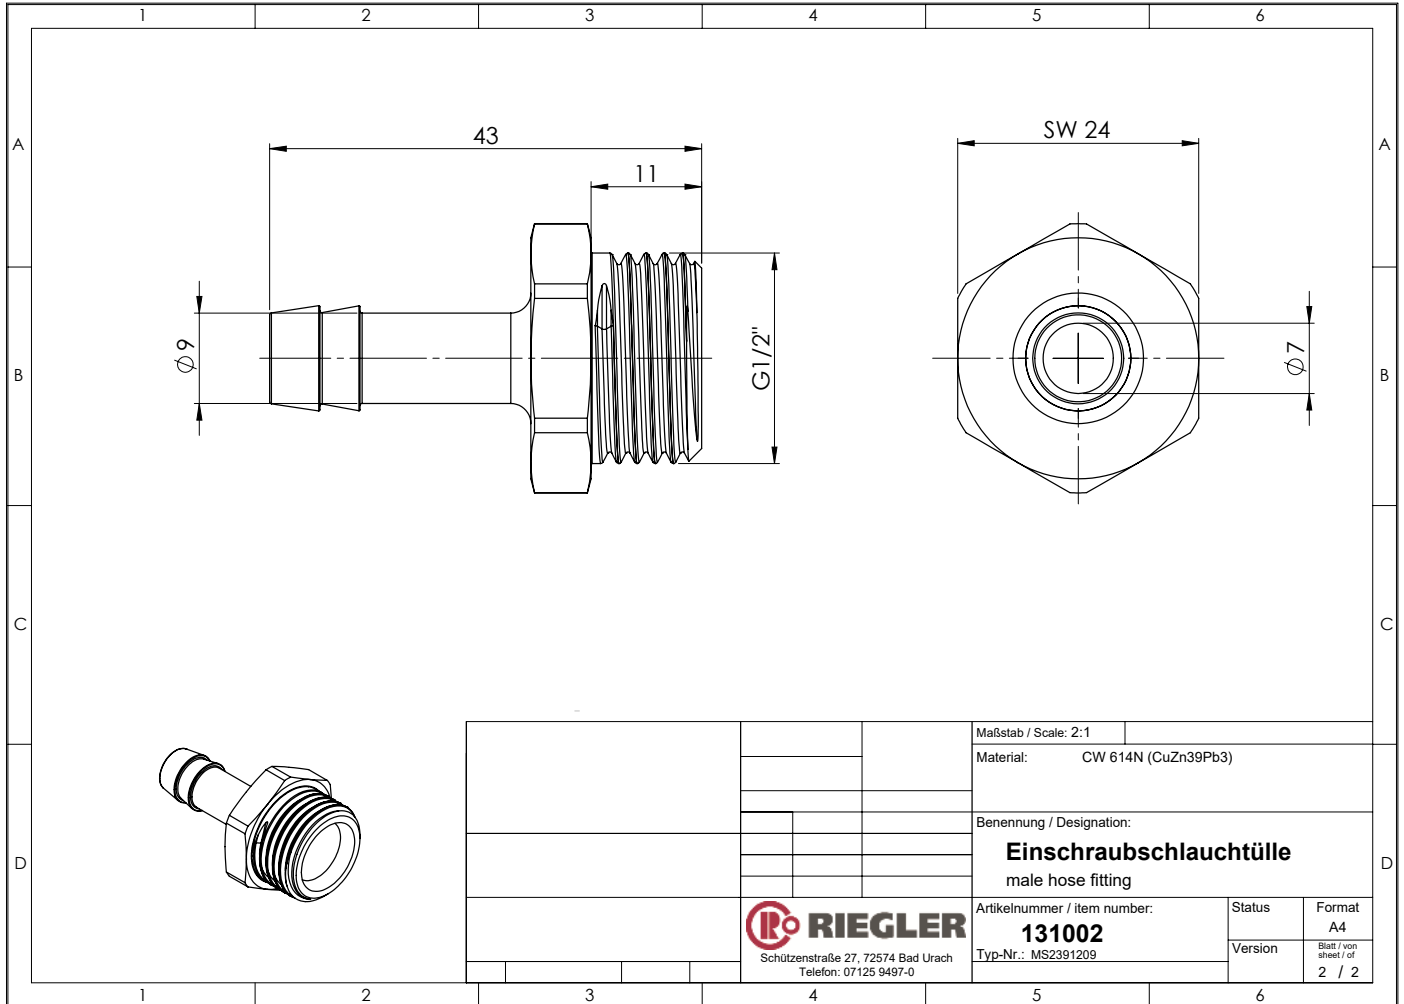

Einschraubschlauchtülle mit Außengewinde zylindrisch, Messing

Einschraubschlauchtülle mit Außengewinde zylindrisch, Messing

Einschraubschlauchtülle mit Außengewinde zylindrisch, Messing

Einschraubschlauchtülle mit Außengewinde zylindrisch, Messing