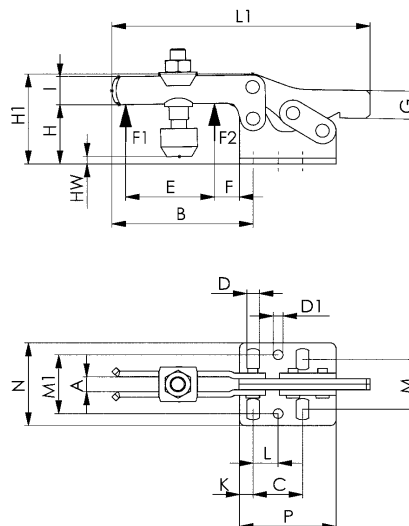

Nr. 6837M

Waagrechtspanner

für abnehmbaren Handgriff.

Um Störkonturen in der Anwendung zu vermeiden, kann bei diesem Waagrechtspanner, nach dem Öffnen oder Schließen, der Handgriff entfernt werden.

Mit offenem Haltearm und waagrechttem Fuß. Verzinkt und passiviert. Niete aus nicht rostendem Stahl. Die Lagerstellen sind gefettet.

Der Handgriff 6837H ist nicht im Lieferumfang enthalten und wird separat bestellt.

Komplett mit vergüteter, verzinkter Andrückschraube Nr. 6890.

Bestell-Nr.	Größe	F1 [kN]	F2 [kN]	Andrückschraube	Gewicht [g]
93948	2	1,0	1,2	M6 x 35	160
94201	3	1,8	2,5	M8 x 45	269
94268	4	2,0	3,0	M8 x 65	608

Zubehör und Empfehlungen

Nr. 6830S

Nr. 6896

Nr. 6895

Maßtabelle:

Bestell-Nr.	Größe	A	B	C	D	D1	E	F	G	H	H1	HW min.	HW max.	I	K	L	L1	M	M1	N	P	α
93948	2	6	64	26,0	5,6	5,6	32	16	12	24	45,0	-1,5	5	13,2	6	12,7	113	19,5 - 29,5	28,5	42,0	38	90°
94201	3	8	73	25,7	6,5	5,1	38	14	15	32	48,5	-2,0	9	15,0	7	13,0	134	22,0 - 31,8	31,6	45,5	50	90°
94268	4	10	113	41,5	8,5	8,5	63	27	15	45	75,0	-4,0	24	20,0	8	20,5	191	29,0 - 43,0	43,0	58,0	57	90°

Nr. 6837H

Roter Handgriff, abnehmbar

für Waagrechtspanner Nr. 6837M.

Bestell-Nr.	Größe	H	L	N	Gewicht [g]
94144	2	26	93,0	21,0	70
94284	3	35	118,5	27,0	122
94292	4	42	134,5	34,5	195

Nr. 6837HY

Gelber Handgriff, abnehmbar