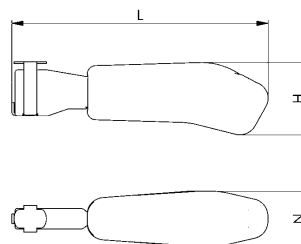

Nr. 6837H

Roter Handgriff, abnehmbar

für Waagrechtspanner Nr. 6837M.

Bestell-Nr.	Größe	H	L	N	Gewicht [g]
94144	2	26	93,0	21,0	70
94284	3	35	118,5	27,0	122
94292	4	42	134,5	34,5	195

Nr. 6837HY

Gelber Handgriff, abnehmbar

Bestell-Nr.	Größe	H	L	N	Gewicht [g]
557125	2	26	93,0	21,0	70
557126	3	35	118,5	27,0	122
557127	4	42	134,5	34,5	195

**Nr. 6837HJ**

**Orangefarbener Handgriff, abnehmbar**

Bestell-Nr.	Größe	H	L	N	Gewicht [g]
557357	2	26	93,0	21,0	70
557358	3	35	118,5	27,0	122
557359	4	42	134,5	34,5	195

**Nr. 6837HE**

**Blauer Handgriff, abnehmbar**

Bestell-Nr.	Größe	H	L	N	Gewicht [g]
557686	2	26	93,0	21,0	70
557687	3	35	118,5	27,0	122
557688	4	42	134,5	34,5	195

**Nr. 6837HG**

**Grüner Handgriff, abnehmbar**

Bestell-Nr.	Größe	H	L	N	Gewicht [g]
557525	2	26	93,0	21,0	70
557526	3	35	118,5	27,0	122
557527	4	42	134,5	34,5	195

**Nr. 6837HT**

**Schwarzer Handgriff, abnehmbar**

Bestell-Nr.	Größe	H	L	N	Gewicht [g]
558025	2	26	93,0	21,0	70
558026	3	35	118,5	27,0	122
558027	4	42	134,5	34,5	195