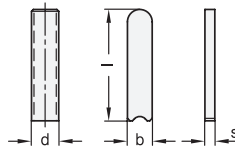

Zubehör für Kniehebelmodule

GN 910.2 und GN 910.3

Griffe

Modul Größe	b ₁	d ₁	b ₂	d ₂	b ₃	h	t	Artikel-Nr.
220	22	-	13	-	5	60	55	GN 910.5-220
440	31	-	20	-	8	86	77	GN 910.5-440
850	-	30	-	22	-	119	112	GN 910.5-850

Hebelarme

Modul Größe	b	d	Länge l	s	Artikel-Nr.
220	13	-	60	5	GN 910.6-220
440	20	-	90	8	GN 910.6-440
850	-	22	122	-	GN 910.6-850

Spannarmverlängerungen

Modul Größe	b ₁	b ₂	h	Länge l	t	Artikel-Nr.
220	10	6	16	15,5	6,5	GN 910.7-220
440	15	10	24	16	8	GN 910.7-440
850	20	12	30	22,1	15	GN 910.7-850

Buchsen

Modul Größe	d ₁	d ₂	Länge l	Artikel-Nr.
220	13	6,5	16	GN 910.8-220
440	20	10,5	24	GN 910.8-440
850	24	12,5	30	GN 910.8-850

Grundplatten

Modul Größe	d	l ₁	l ₂	m ₁	m ₂	s	Artikel-Nr.
220	6,5	48	36	32	20	6	GN 910.9-220
440	8,5	65	54	45	30	8	GN 910.9-440
850	10,5	75	75	55	55	10	GN 910.9-850