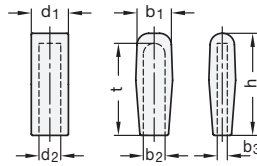

Zubehör für Kniehebelmodule

GN 910.2 und GN 910.3

Griffe

Modul Größe	b ₁	d ₁	b ₂	d ₂	b ₃	h	t	Artikel-Nr.
220	22	-	13	-	5	60	55	GN 910.5-220
440	31	-	20	-	8	86	77	GN 910.5-440
850	-	30	-	22	-	119	112	GN 910.5-850

Hebelarme

Modul Größe	b	d	Länge l	s	Artikel-Nr.
220	13	-	60	5	GN 910.6-220
440	20	-	90	8	GN 910.6-440
850	-	22	122	-	GN 910.6-850

Spannarmverlängerungen

Modul Größe	b ₁	b ₂	h	Länge l	t	Artikel-Nr.
220	10	6	16	15,5	6,5	GN 910.7-220
440	15	10	24	16	8	GN 910.7-440
850	20	12	30	22,1	15	GN 910.7-850

Buchsen

Modul Größe	d ₁	d ₂	Länge l	Artikel-Nr.
220	13	6,5	16	GN 910.8-220
440	20	10,5	24	GN 910.8-440
850	24	12,5	30	GN 910.8-850

Grundplatten

Modul Größe	d	l ₁	l ₂	m ₁	m ₂	s	Artikel-Nr.
220	6,5	48	36	32	20	6	GN 910.9-220
440	8,5	65	54	45	30	8	GN 910.9-440
850	10,5	75	75	55	55	10	GN 910.9-850