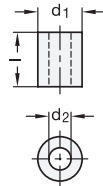

Zubehör für Kniehebelmodule

GN 910.2 und GN 910.3

Griffe

Modul Größe	b ₁	d ₁	b ₂	d ₂	b ₃	h	t	Artikel-Nr.
220	22	-	13	-	5	60	55	GN 910.5-220
440	31	-	20	-	8	86	77	GN 910.5-440
850	-	30	-	22	-	119	112	GN 910.5-850

Hebelarme

Modul Größe	b	d	Länge l	s	Artikel-Nr.
220	13	-	60	5	GN 910.6-220
440	20	-	90	8	GN 910.6-440
850	-	22	122	-	GN 910.6-850

Spannarmverlängerungen

Modul Größe	b ₁	b ₂	h	Länge l	t	Artikel-Nr.
220	10	6	16	15,5	6,5	GN 910.7-220
440	15	10	24	16	8	GN 910.7-440
850	20	12	30	22,1	15	GN 910.7-850

Buchsen

Modul Größe	d ₁	d ₂	Länge l	Artikel-Nr.
220	13	6,5	16	GN 910.8-220
440	20	10,5	24	GN 910.8-440
850	24	12,5	30	GN 910.8-850

Grundplatten

Modul Größe	d	l ₁	l ₂	m ₁	m ₂	s	Artikel-Nr.
220	6,5	48	36	32	20	6	GN 910.9-220
440	8,5	65	54	45	30	8	GN 910.9-440
850	10,5	75	75	55	55	10	GN 910.9-850