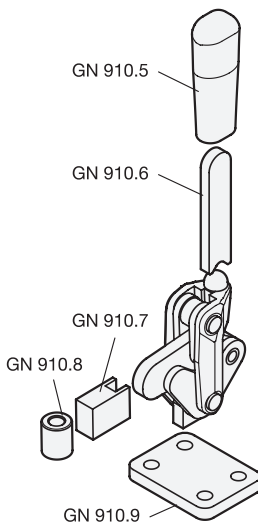

Zubehör für Kniehebelmodule

GN 910.2 und GN 910.3

Griffe

Modul Größe	b ₁	d ₁	b ₂	d ₂	b ₃	h	t	Artikel-Nr.
220	22	-	13	-	5	60	55	GN 910.5-220
440	31	-	20	-	8	86	77	GN 910.5-440
850	-	30	-	22	-	119	112	GN 910.5-850

Hebelarme

Modul Größe	b	d	Länge l	s	Artikel-Nr.
220	13	-	60	5	GN 910.6-220
440	20	-	90	8	GN 910.6-440
850	-	22	122	-	GN 910.6-850

Spannarmverlängerungen

Modul Größe	b ₁	b ₂	h	Länge l	t	Artikel-Nr.
220	10	6	16	15,5	6,5	GN 910.7-220
440	15	10	24	16	8	GN 910.7-440
850	20	12	30	22,1	15	GN 910.7-850

Buchsen

Modul Größe	d ₁	d ₂	Länge l	Artikel-Nr.
220	13	6,5	16	GN 910.8-220
440	20	10,5	24	GN 910.8-440
850	24	12,5	30	GN 910.8-850

Grundplatten

Modul Größe	d	l ₁	l ₂	m ₁	m ₂	s	Artikel-Nr.
220	6,5	48	36	32	20	6	GN 910.9-220
440	8,5	65	54	45	30	8	GN 910.9-440
850	10,5	75	75	55	55	10	GN 910.9-850