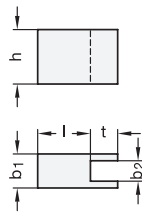

Zubehör für Kniehebelmodule

GN 910.2 und GN 910.3

Griffe

Modul Größe	b ₁	d ₁	b ₂	d ₂	b ₃	h	t	Artikel-Nr.
220	22	-	13	-	5	60	55	GN 910.5-220
440	31	-	20	-	8	86	77	GN 910.5-440
850	-	30	-	22	-	119	112	GN 910.5-850

Hebelarme

Modul Größe	b	d	Länge l	s	Artikel-Nr.
220	13	-	60	5	GN 910.6-220
440	20	-	90	8	GN 910.6-440
850	-	22	122	-	GN 910.6-850

Spannarmverlängerungen

Modul Größe	b ₁	b ₂	h	Länge l	t	Artikel-Nr.
220	10	6	16	15,5	6,5	GN 910.7-220
440	15	10	24	16	8	GN 910.7-440
850	20	12	30	22,1	15	GN 910.7-850

Buchsen

Modul Größe	d ₁	d ₂	Länge l	Artikel-Nr.
220	13	6,5	16	GN 910.8-220
440	20	10,5	24	GN 910.8-440
850	24	12,5	30	GN 910.8-850

Grundplatten

Modul Größe	d	l ₁	l ₂	m ₁	m ₂	s	Artikel-Nr.
220	6,5	48	36	32	20	6	GN 910.9-220
440	8,5	65	54	45	30	8	GN 910.9-440
850	10,5	75	75	55	55	10	GN 910.9-850