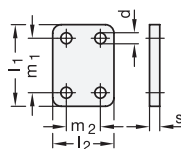

Hebelarme

Modul Größe	b	d	Länge l	s	Artikel-Nr.
220	13	-	60	5	GN 910.6-220
440	20	-	90	8	GN 910.6-440
850	-	22	122	-	GN 910.6-850

Spannarmverlängerungen

Modul Größe	b ₁	b ₂	h	Länge l	t	Artikel-Nr.
220	10	6	16	15,5	6,5	GN 910.7-220
440	15	10	24	16	8	GN 910.7-440
850	20	12	30	22,1	15	GN 910.7-850

Buchsen

Modul Größe	d ₁	d ₂	Länge l	Artikel-Nr.
220	13	6,5	16	GN 910.8-220
440	20	10,5	24	GN 910.8-440
850	24	12,5	30	GN 910.8-850

Grundplatten

Modul Größe	d	l ₁	l ₂	m ₁	m ₂	s	Artikel-Nr.
220	6,5	48	36	32	20	6	GN 910.9-220
440	8,5	65	54	45	30	8	GN 910.9-440
850	10,5	75	75	55	55	10	GN 910.9-850