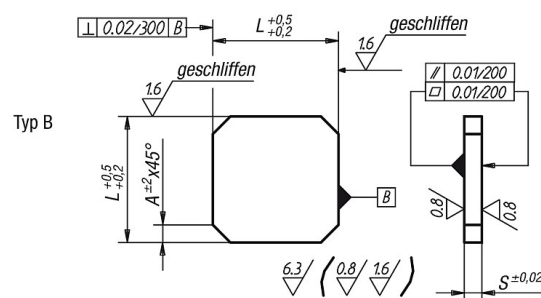

#### Hinweis:

Paletten auf Anfrage auch mit Nuten lieferbar.

Typ B Auflageflächen (Ra 0,8) und Seitenflächen (Ra 1,6) geschliffen.

## Zeichnungen

## Artikelübersicht

Bestellnummer	Typ	L	S	A	Gewicht ca. kg
01150-0011	B	200	25	25	7,2
01150-0021	B	250	35	35	17,0
01150-0041	B	320	40	40	31,0
01150-0061	B	400	45	50	56,2
01150-0081	B	500	50	60	97,5
01150-0101	B	630	63	70	195,0
01150-0121	B	800	70	100	320,0