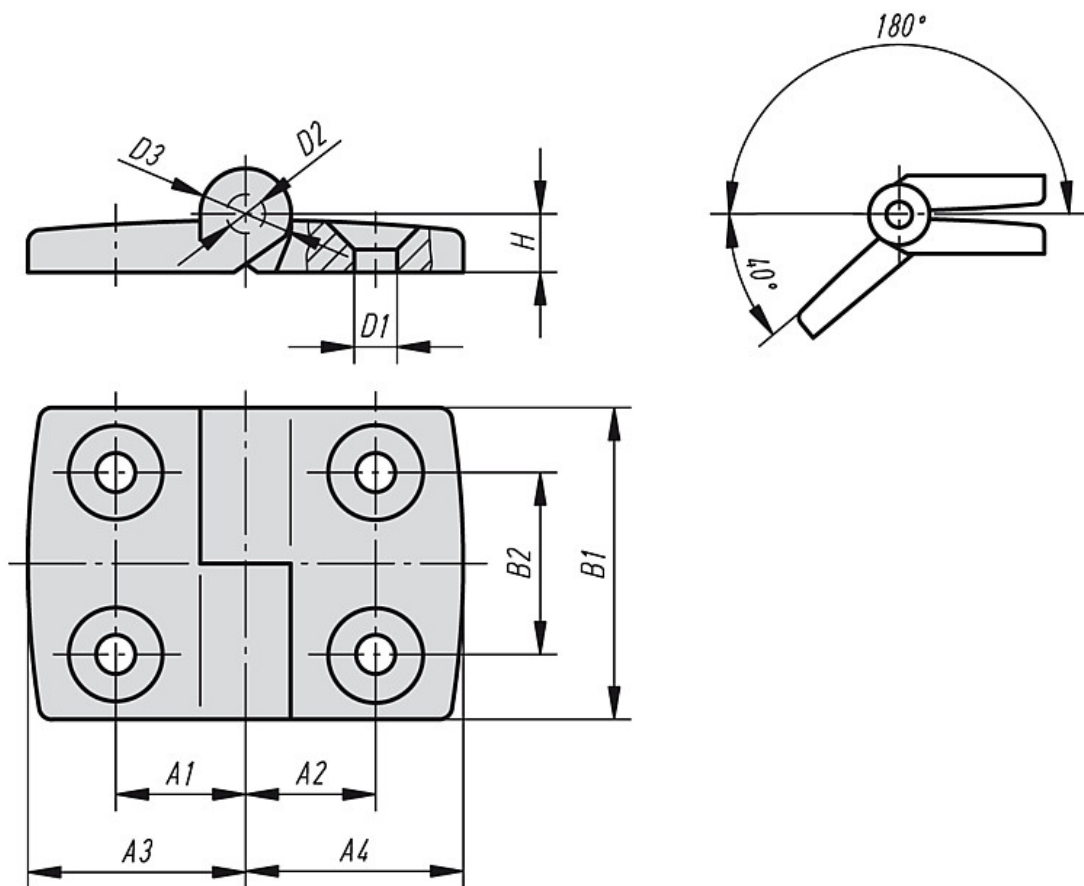

Artikelbeschreibung/Produktabbildungen

**Beschreibung**

**Werkstoff:**

Thermoplast glasfaserverstärkt. Achse Edelstahl.

**Ausführung:**

Scharnier schwarz. Achse blank.

**Hinweis:**

Alle Scharniere können auf Anfrage auch mit Führungsnasen für die Nuten von Aluminiumprofilen (Nut 6, 8 und 10) geliefert werden. Sie erleichtern die Montage, sichern das Scharnier gegen Verdrehen und machen es belastbarer.

Zeichnungen

Artikelübersicht

Bestellnummer	A1	A2	A3	A4	B1	B2	D1	D2	D3	H	Tragkraft N	Gewicht ca. kg
K0434.1251515	15	15	26	26	48	28	6,6	6	14	9	1200	0,031
K0434.1251518	15	17,5	26	29,5	48	28	6,6	6	14	9	1200	0,033
K0434.1251520	15	20	26	35,5	48	28	6,6	6	14	9	1200	0,035
K0434.1251523	15	22,5	26	38,5	48	28	6,6	6	14	9	1200	0,037